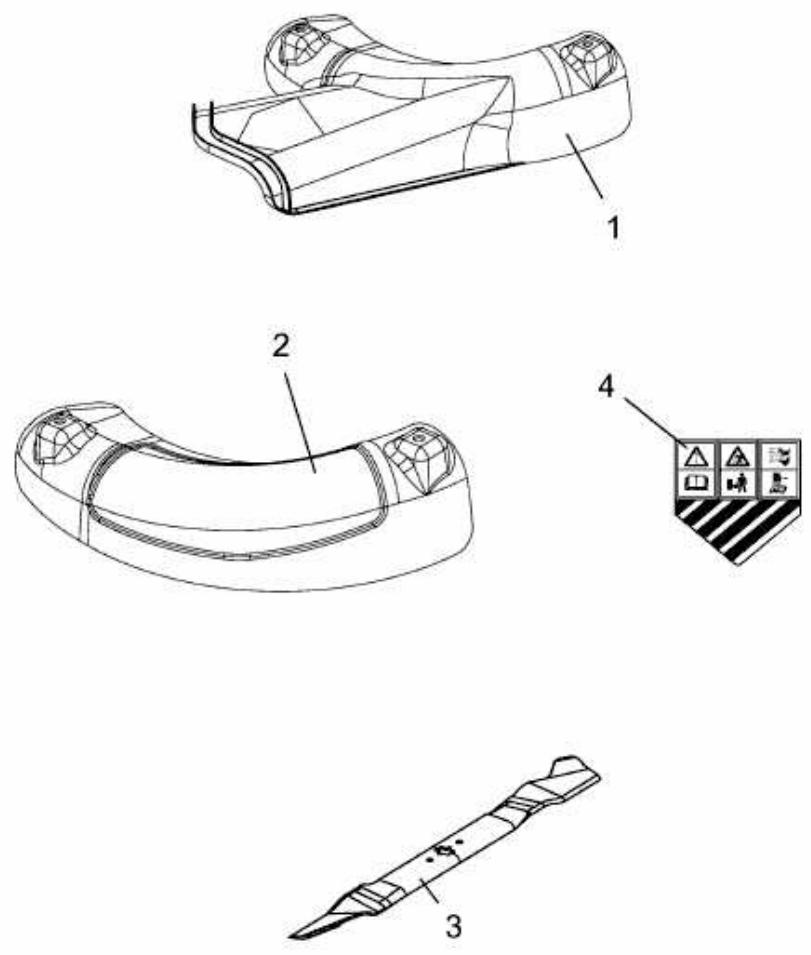

FÜR AUFSITZMÄHER MIT 24"/60CM MÄHWERK > 196-707-678 (2009) > GRUNDGERÄT

E3-07231A-01