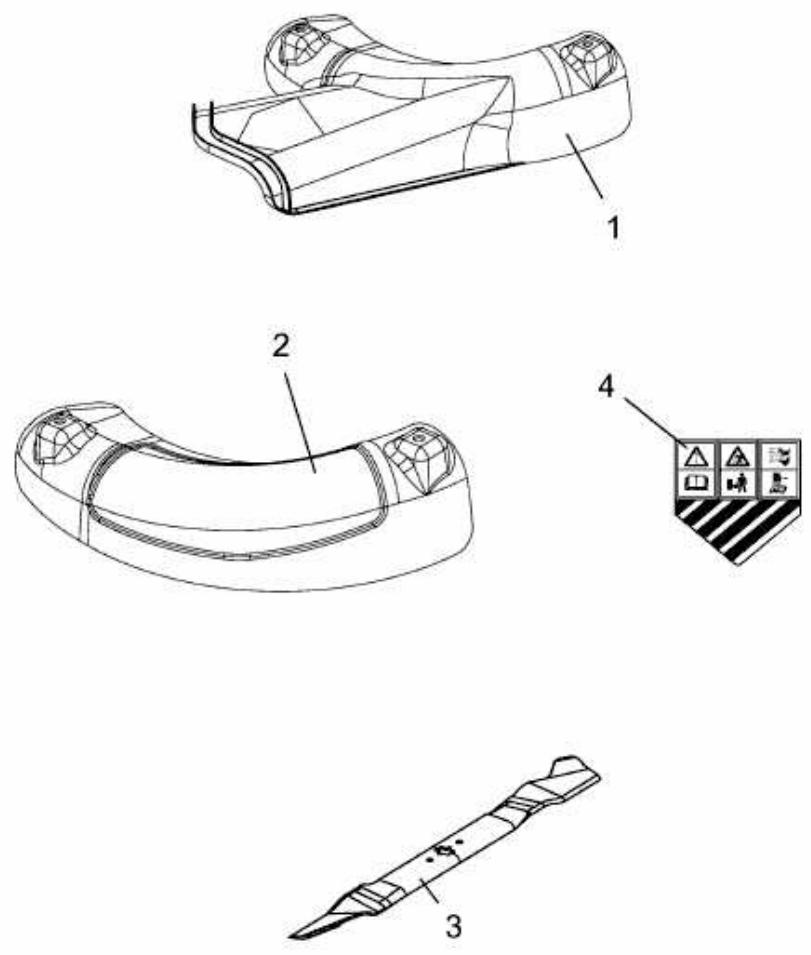

FÜR AUFSITZMÄHER MIT 24"/60CM MÄHWERK > 196-707-678 (2008) > GRUNDGERÄT

E3-07231A-01