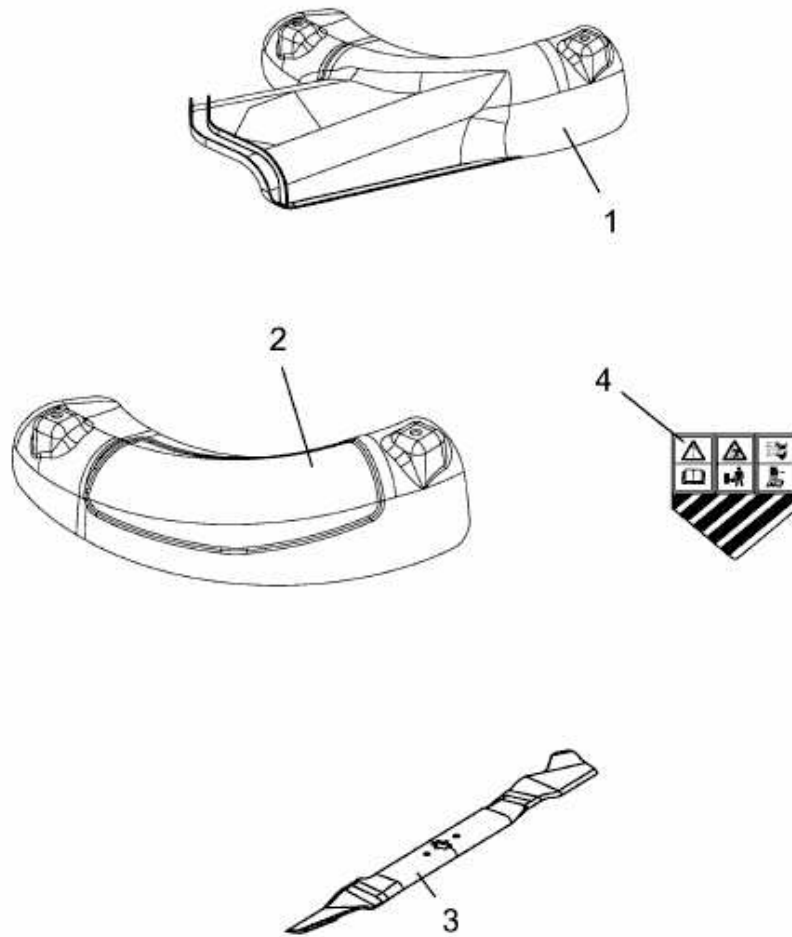

FÜR AUFSITZMÄHER MIT 24"/60CM MÄHWERK > 196-707-678 (2007) > GRUNDGERÄT

E3-07231A-01