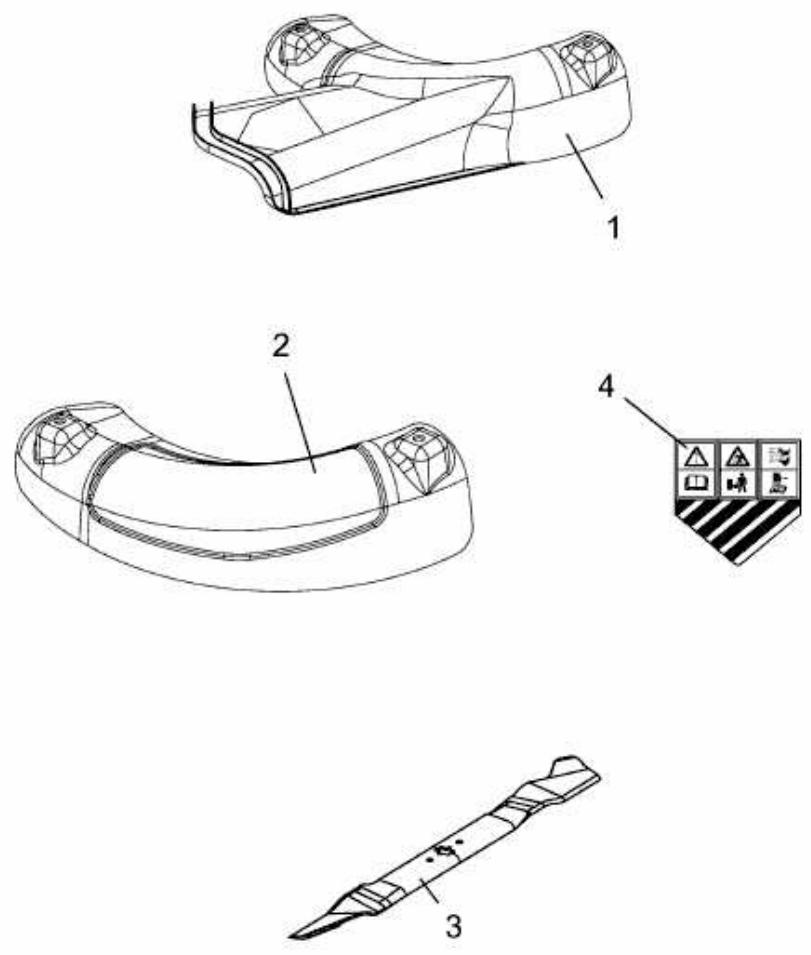

FÜR AUFSITZMÄHER MIT 24"/60CM MÄHWERK > 196-707-678 (2006) > GRUNDGERÄT

E3-07231A-01