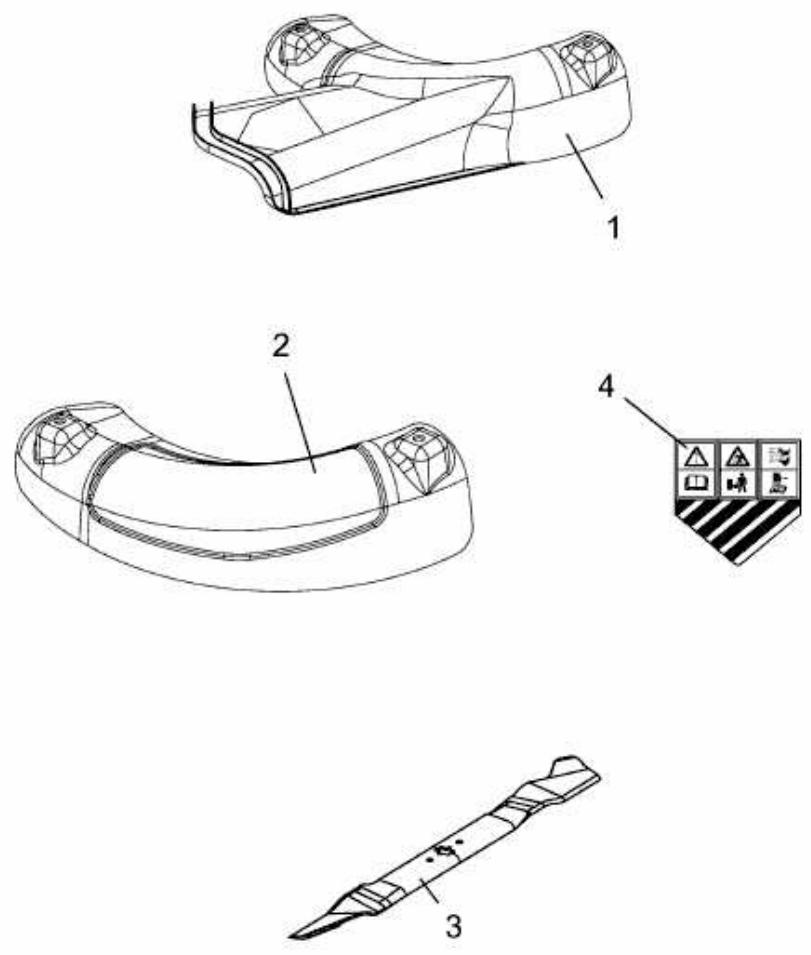

FÜR AUFSITZMÄHER MIT 24"/60CM MÄHWERK > 196-707-678 (2005) > GRUNDGERÄT

E3-07231A-01