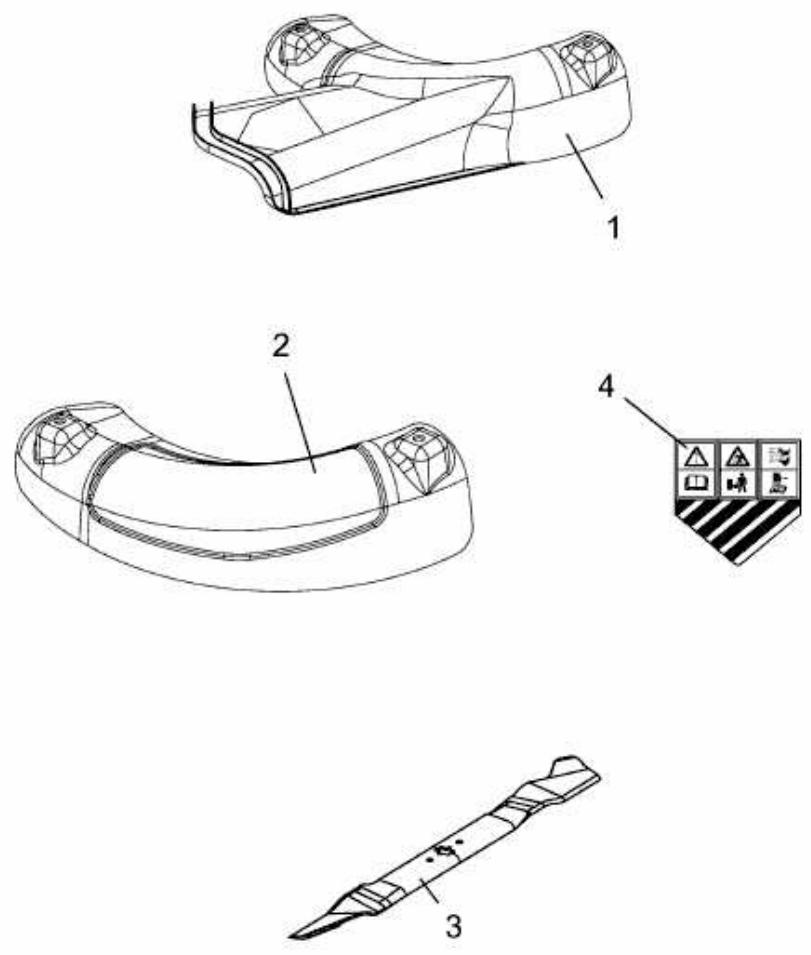

FÜR AUFSITZMÄHER MIT 24"/60CM MÄHWERK > 196-707-678 (2004) > GRUNDGERÄT

E3-07231A-01