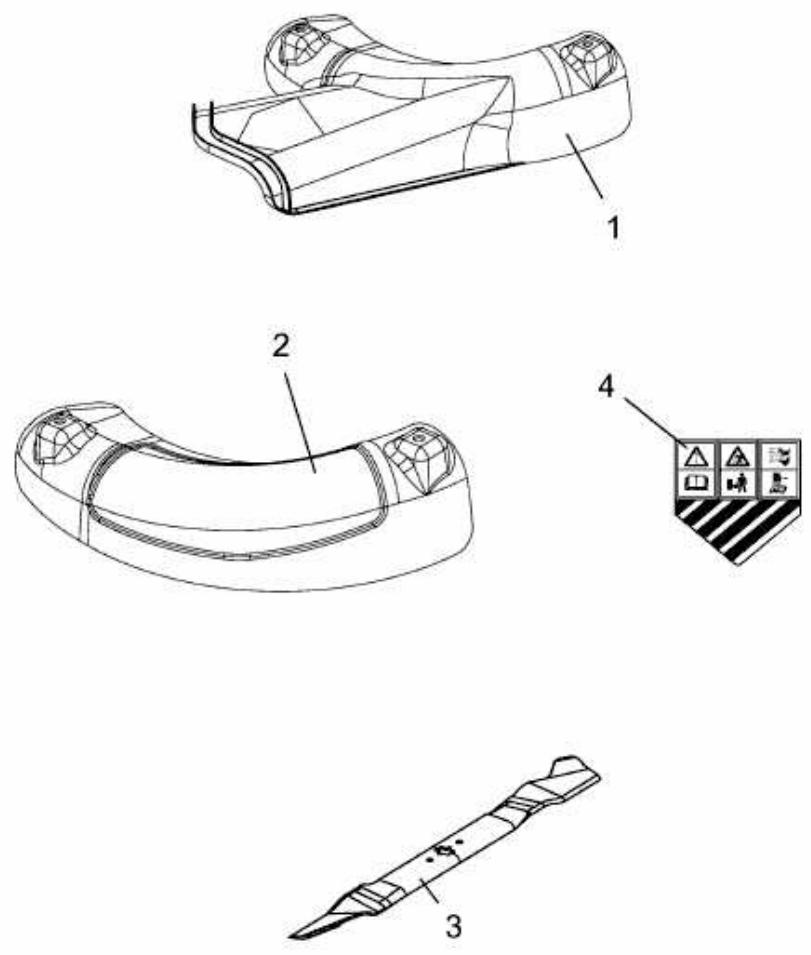

FÜR AUFSITZMÄHER MIT 24"/60CM MÄHWERK > 196-707-678 (2003) > GRUNDGERÄT

E3-07231A-01