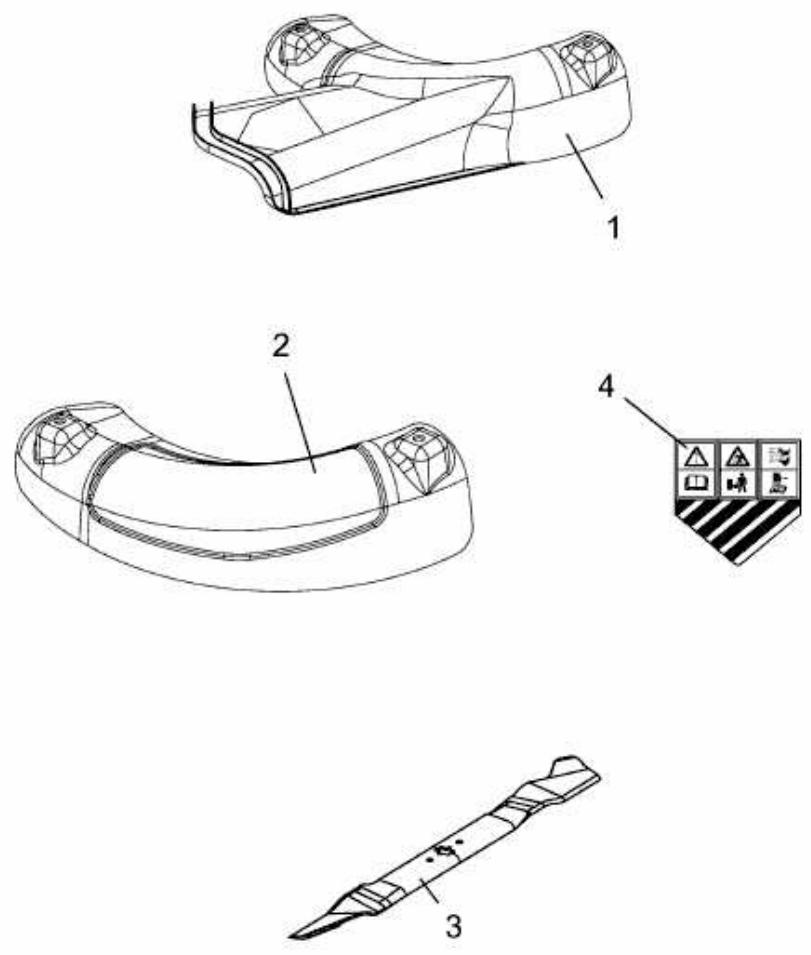

FÜR AUFSITZMÄHER MIT 24"/60CM MÄHWERK > 196-707-678 (2002) > GRUNDGERÄT

E3-07231A-01