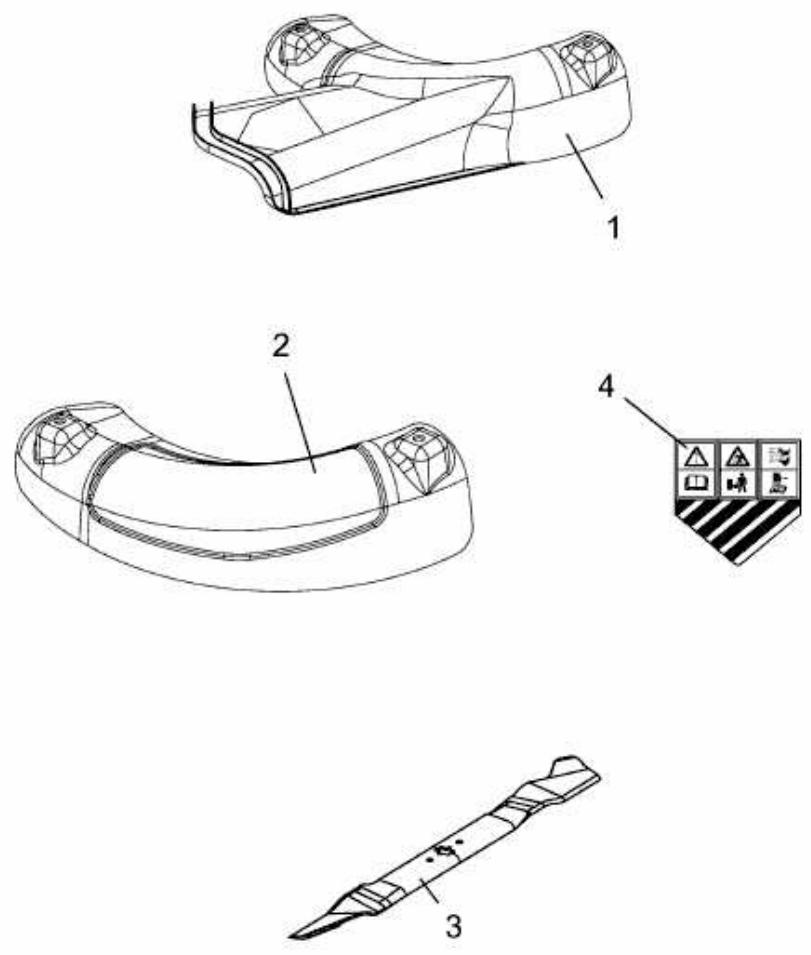

FÜR AUFSITZMÄHER MIT 24"/60CM MÄHWERK > 196-707-678 (2001) > GRUNDGERÄT

E3-07231A-01