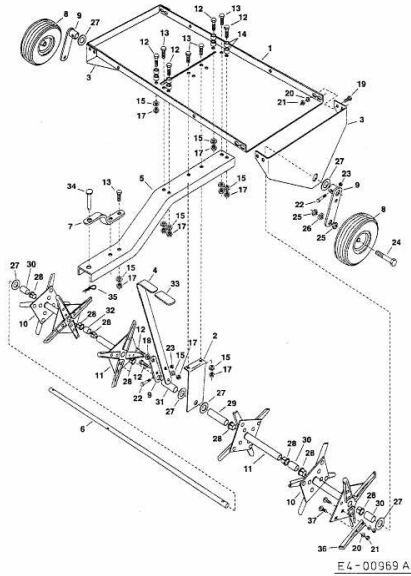

45-0298 (190-901-000) > 190-901-000 (2001) > GRUNDGERÄT

REPAIR PARTS FOR 40" PLUG AERATOR MODEL 45-0298

190-901-000

E4-00969 A