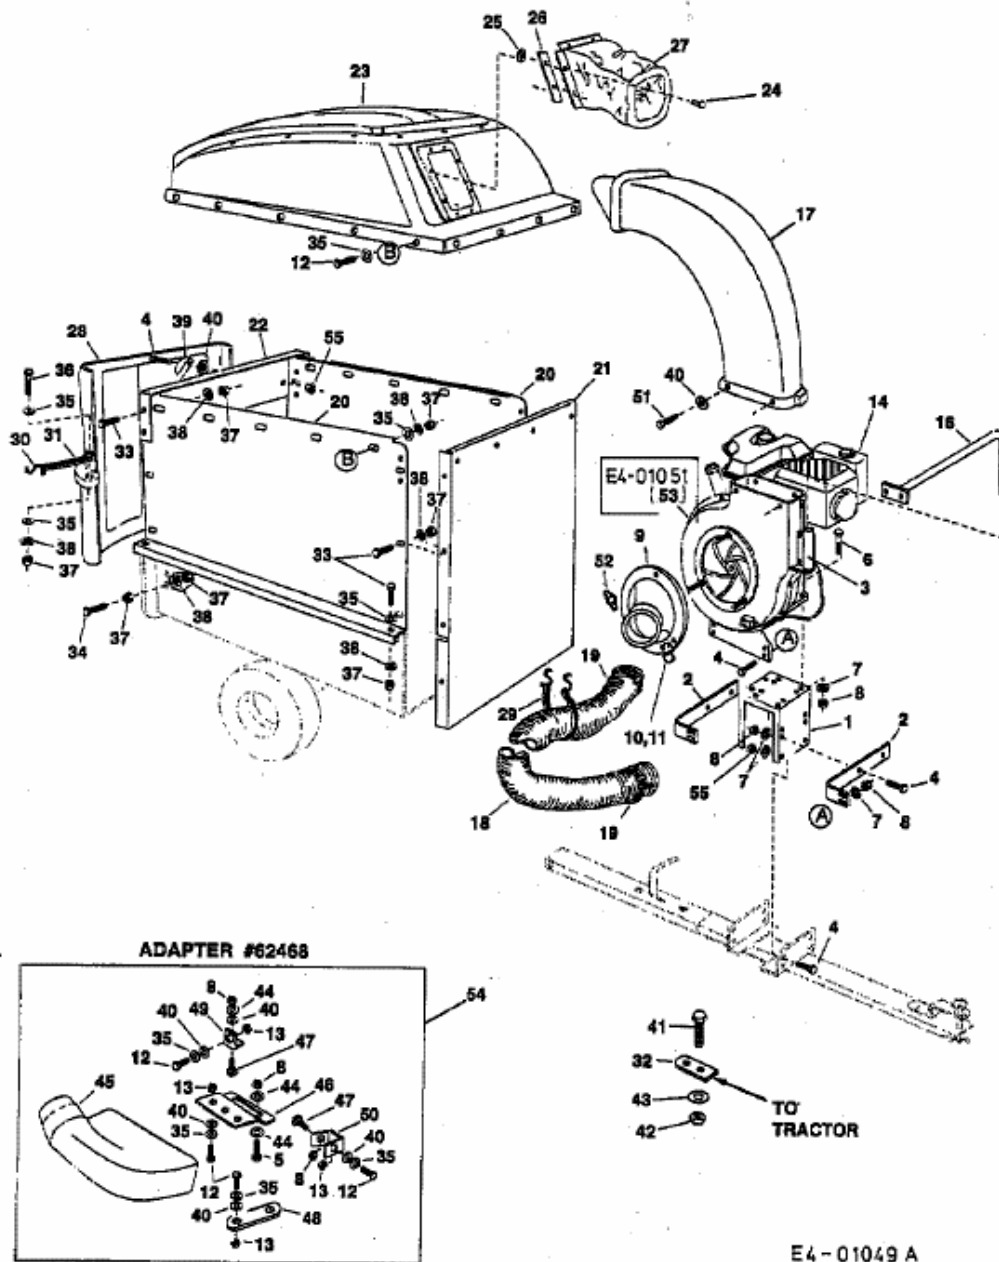

MOW-VAC > 190-518-000 (2003) > AUSWURFSCHACHT

REPAIR PARTS FOR MODEL 501885 MOW-N- VAC

190 - 518 - 000

E4-01049 A