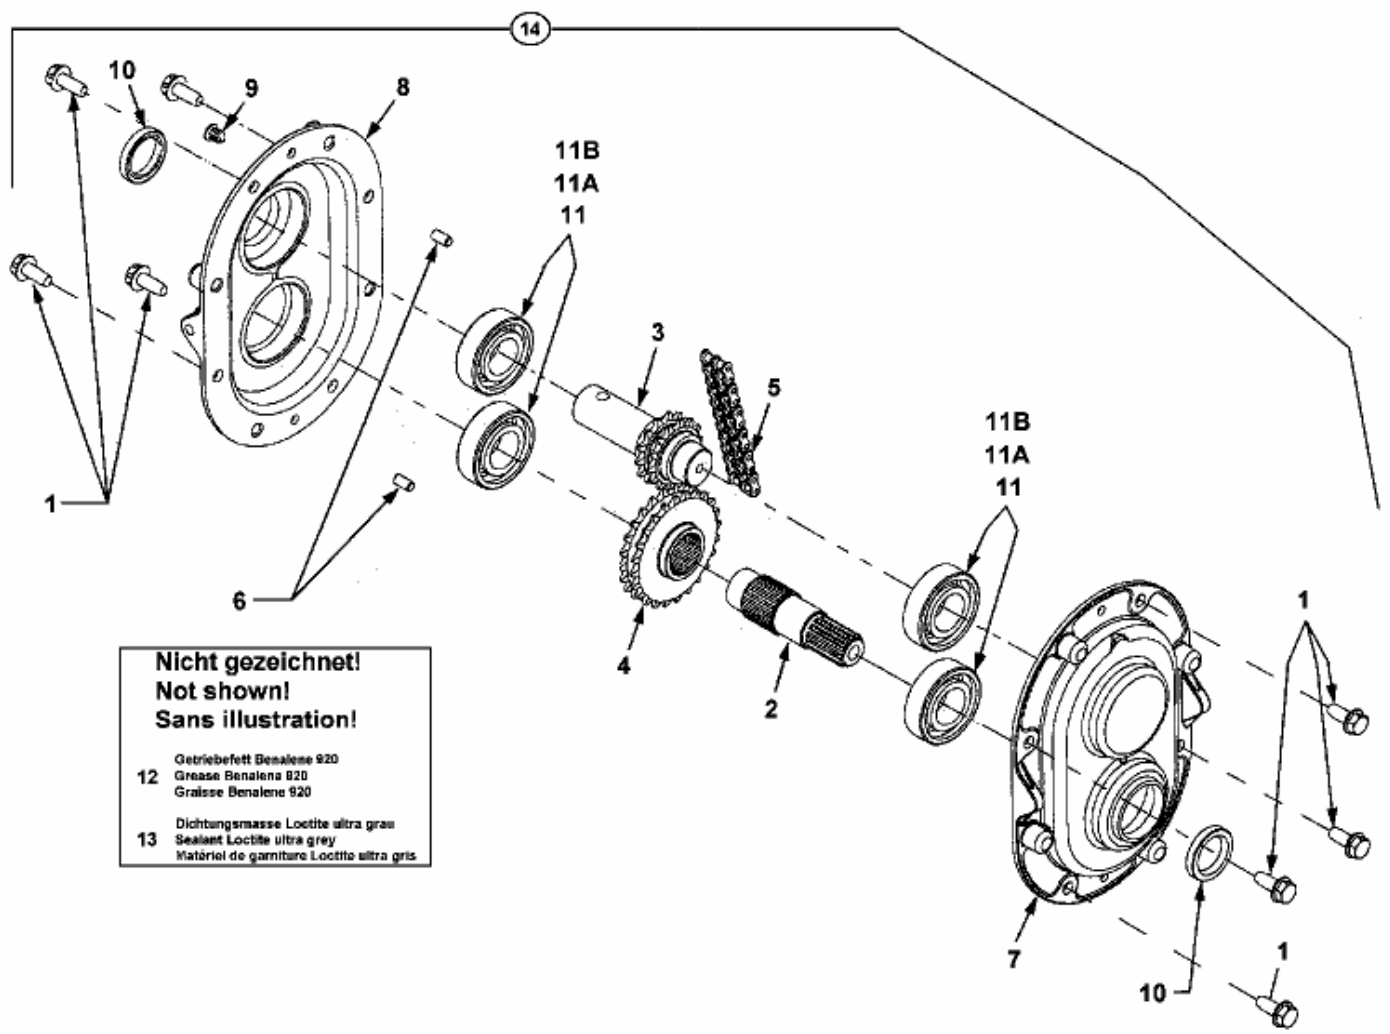

FÜR CC 3000 SD SERIE (45"/114CM) > 190-353-100 (2009) > KETTENKASTEN

**Nicht gezeichnet!**  
**Not shown!**  
**Sans illustration!**

12  
Getriebefett Benalene 920  
Grease Benalene B20  
Graisse Benalene 920

13  
Dichtungsmasse Loctite ultra grau  
Sealant Loctite ultra grey  
Matériel de garniture Loctite ultra gris

E4-02255A-01