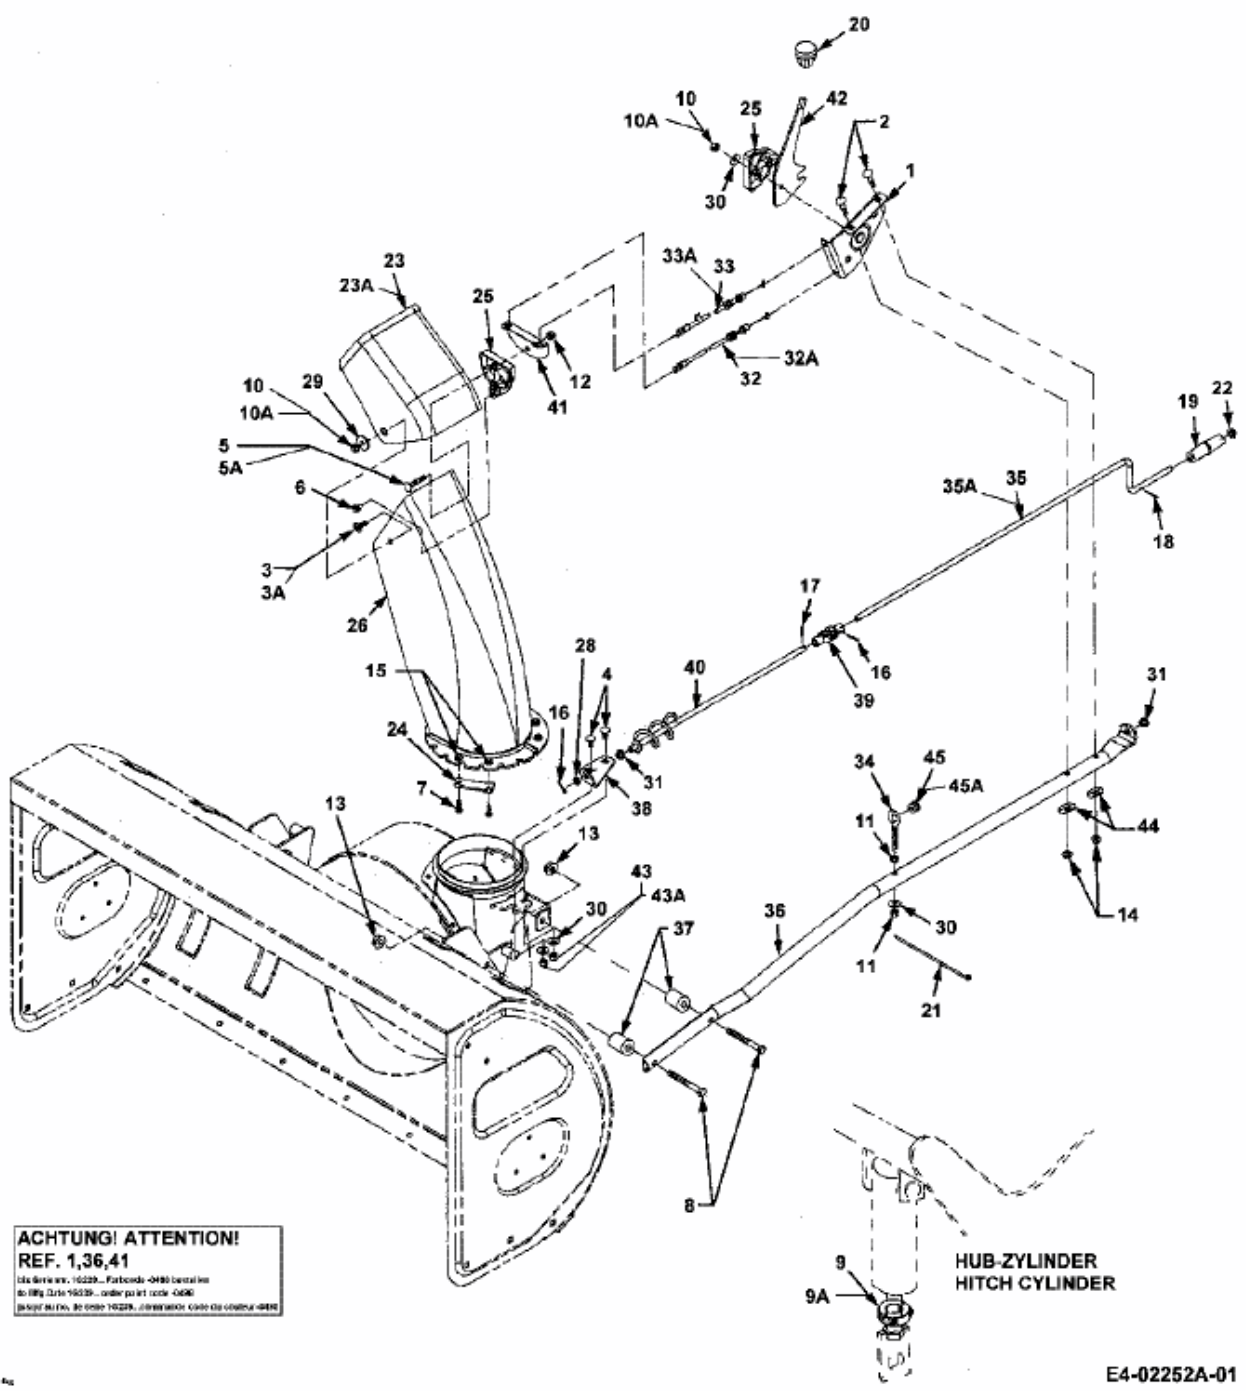

FÜR CC 3000 SD SERIE (45"/114CM) > 190-353-100 (2009) > AUSWURFSCHACHT

**ACHTUNG! ATTENTION!**  
**REF. 1,36,41**  
 da serie n. 16229... Farbcode -0400 benton  
 da serie 1216-16039... codice pu 01 colore -0400  
 da serie 16116... da serie 16229... combinazione colore da costruire -0400

E4-02252A-01