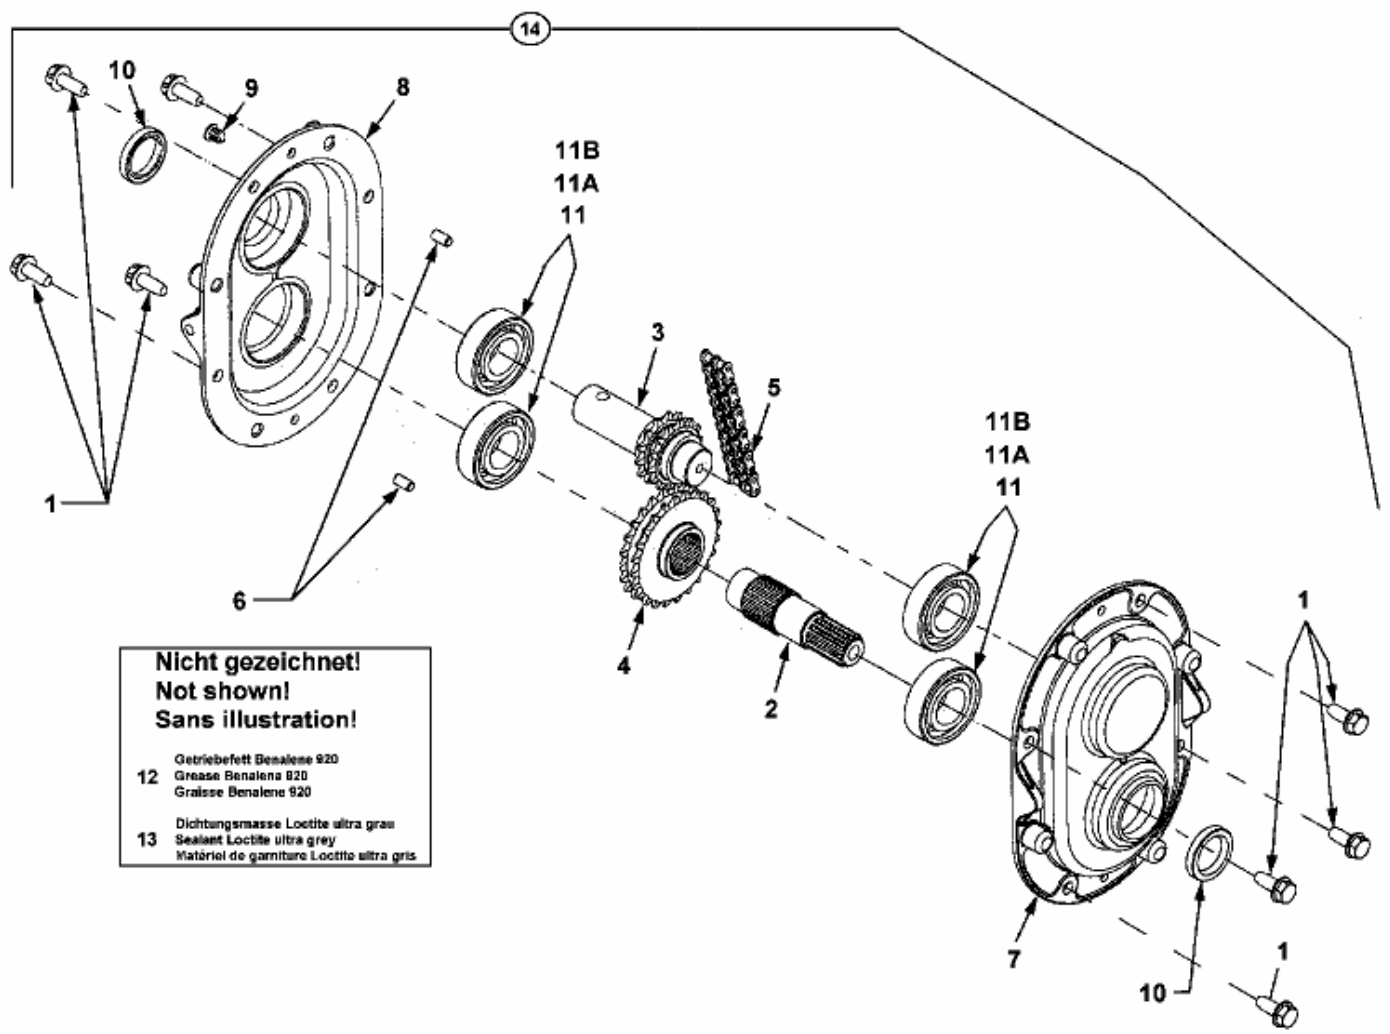

FÜR CC 3000 SD SERIE (45"/114CM) > 190-353-100 (2008) > KETTENKASTEN

**Nicht gezeichnet!**  
**Not shown!**  
**Sans illustration!**

12  
Getriebefett Benalene 920  
Grease Benalene B20  
Graisse Benalene 920

13  
Dichtungsmasse Loctite ultra grau  
Sealant Loctite ultra grey  
Matériel de garniture Loctite ultra gris

E4-02255A-01