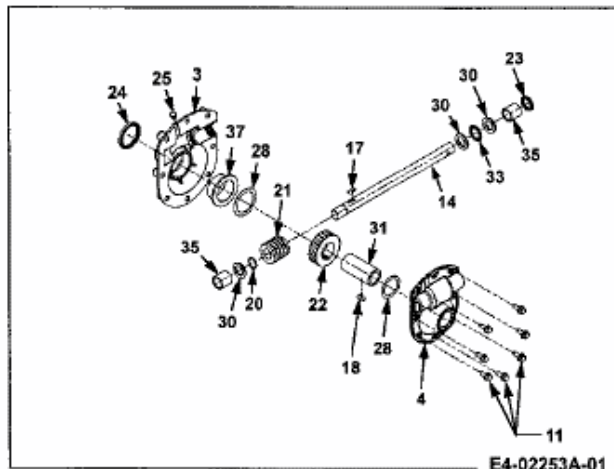

E4-02253A-01