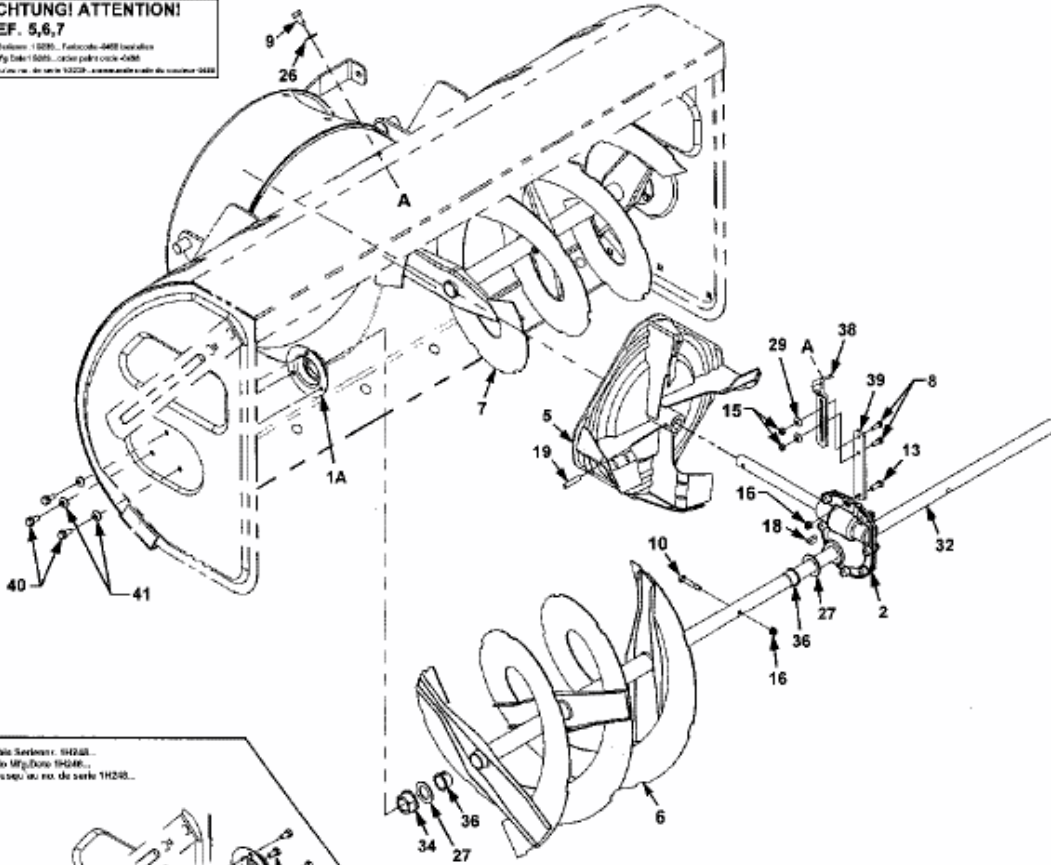

FÜR CC 3000 SD SERIE (45"/114CM) > 190-353-100 (2008) > SCHAUFELRAD, SCHNECKE

Nicht gezeichnet!
Not shown!
Sans illustration!

43 Fett
Graisse
Grasso

44 Dichtungssachen, Loctite ultra grey
Sealant, Loctite ultra grey
No tseli o e gam turo, Loctite ultra grey