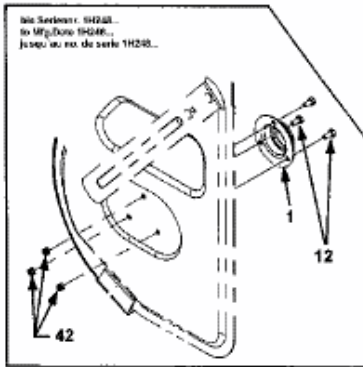

FÜR CC 3000 SD SERIE (45"/114CM) > 190-353-100 (2008) > SCHAUFELRAD, SCHNECKE

Nicht gezeichnet!
Not shown!
Sans illustration!

43 Fett
Graisse
Grasso

44 Dichtungssachen, Loctite ultra grey
Sealant, Loctite ultra grey
No tseli o e gam turo, Loctite ultra grey