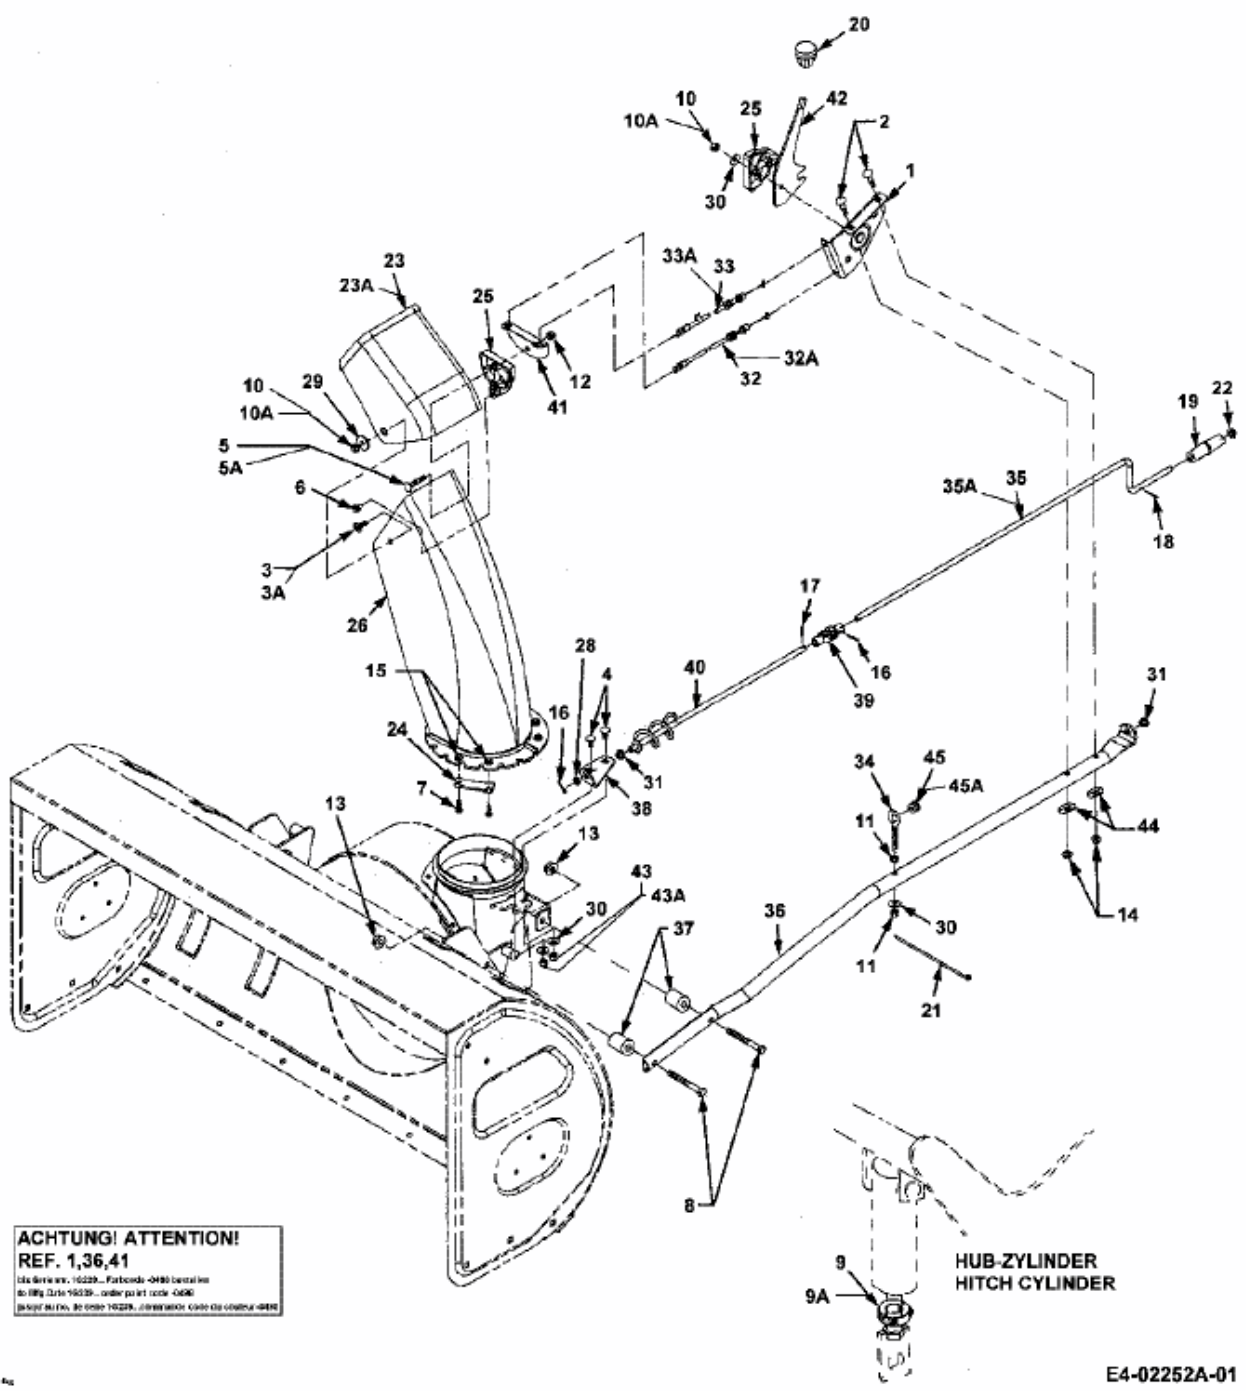

FÜR CC 3000 SD SERIE (45"/114CM) > 190-353-100 (2008) > AUSWURFSCHACHT

ACHTUNG! ATTENTION!
REF. 1,36,41
 da serie n. 16229... Farbands - 0490 benton
 do 189g 2216-16039... ordine pu si code 4206
 de 189g 2216... do serie 16229... combinação code do control 0490

E4-02252A-01