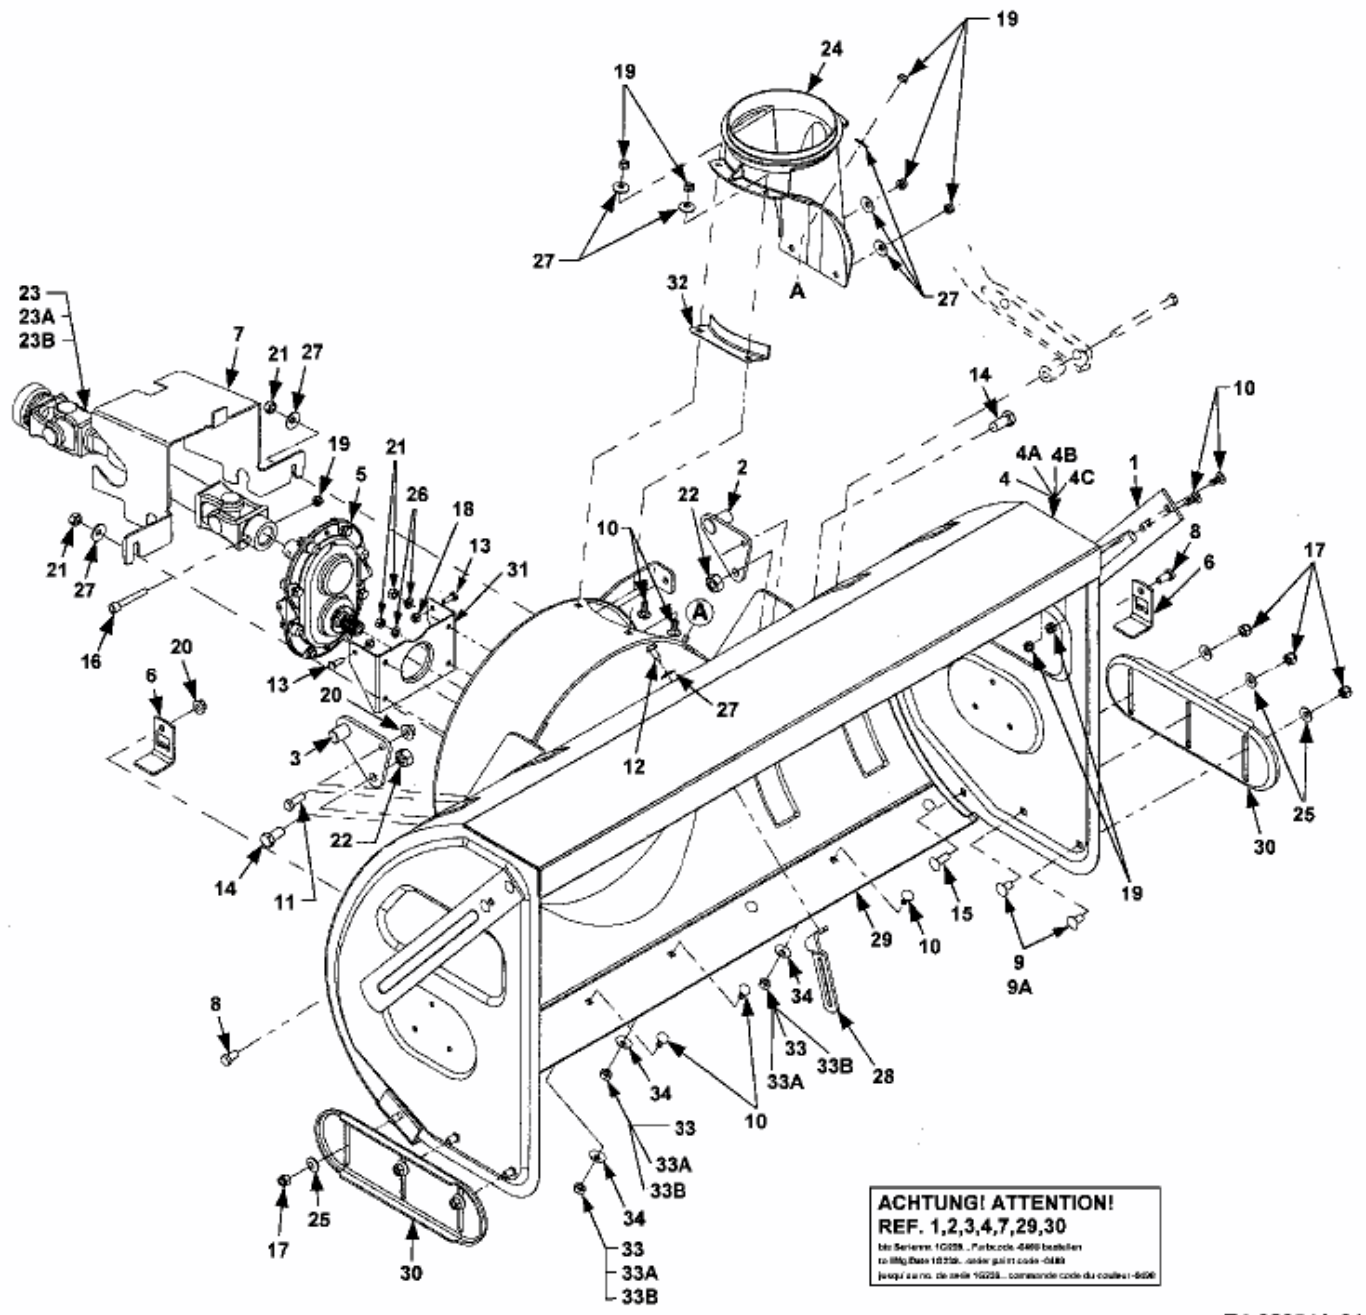

FÜR CC 3000 SD SERIE (45"/114CM) > 190-353-100 (2006) > FRÄSGEHÄUSE, GELENKWELLE

ACHTUNG! ATTENTION!
REF. 1,2,3,4,7,29,30
 für Serie 10228... Partcode 4990 bestellen
 to 10228... order part code 4990
 jusqu'au no. de série 10228... commander code du collectif 4990

E4-02254A-01