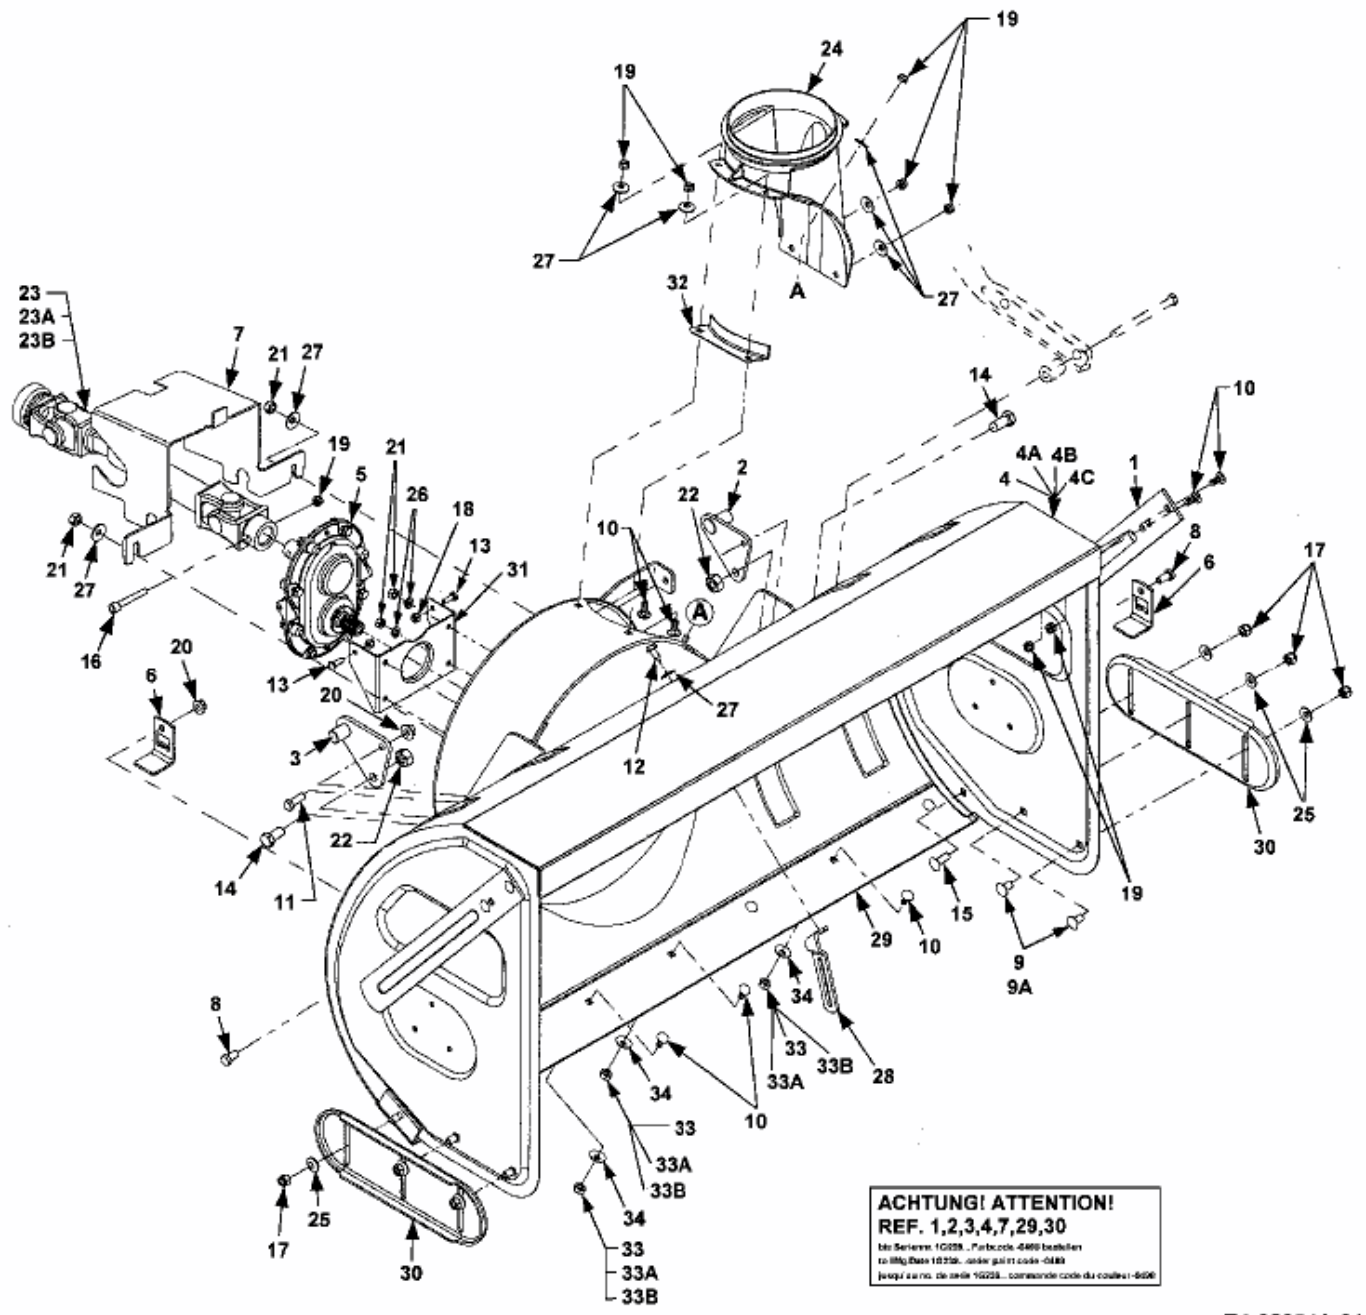

FÜR CC 3000 SD SERIE (45"/114CM) > 190-353-100 (2005) > FRÄSGEHÄUSE, GELENKWELLE

ACHTUNG! ATTENTION!
REF. 1,2,3,4,7,29,30
 für Serie 10228... Partcode 4990 bestellen
 to 10228... order part code 4990
 jusqu'au no. de série 10228... commander code du collectif 4990

E4-02254A-01