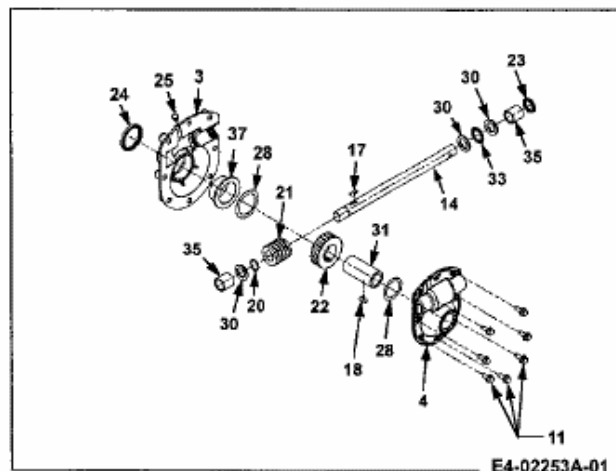

FÜR CC 3000 SD SERIE (45"/114CM) > 190-353-100 (2005) > SCHAUFELRAD, SCHNECKE

ACHTUNG! ATTENTION!
REF. 5,6,7
 No. Ref. 5, 6, 7... Fabricados en México
 No. Ref. 5, 6, 7... Fabricados en México
 No. Ref. 5, 6, 7... Fabricados en México

Nicht gezeichnet!
Not shown!
Sans illustration!

43 Fett
 Graisse
 Grease

44 Dichtungssamen, Loctite ultra grey
 Sealant, Loctite ultra grey
 No tseli o e gam turo, Loctite ultra grey

E4-02253A-01