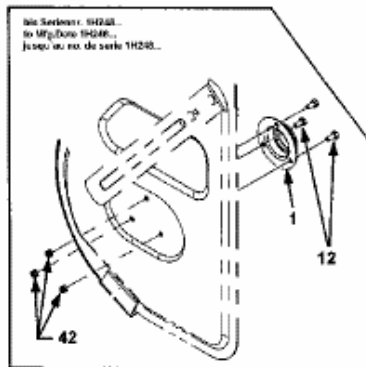

FÜR CC 3000 SD SERIE (45"/114CM) > 190-353-100 (2005) > SCHAUFELRAD, SCHNECKE

ACHTUNG! ATTENTION!
REF. 5,6,7
 No. Ref. 5, 6, 7... Fabricados en México
 No. Ref. 5, 6, 7... Fabricados en México
 No. Ref. 5, 6, 7... Fabricados en México

Nicht gezeichnet!
Not shown!
Sans illustration!

43 Fett
 Graisse
 Grease

44 Dichtungssamen, Loctite ultra grey
 Sealant, Loctite ultra grey
 No tseli o e gam turo, Loctite ultra grey

E4-02253A-01