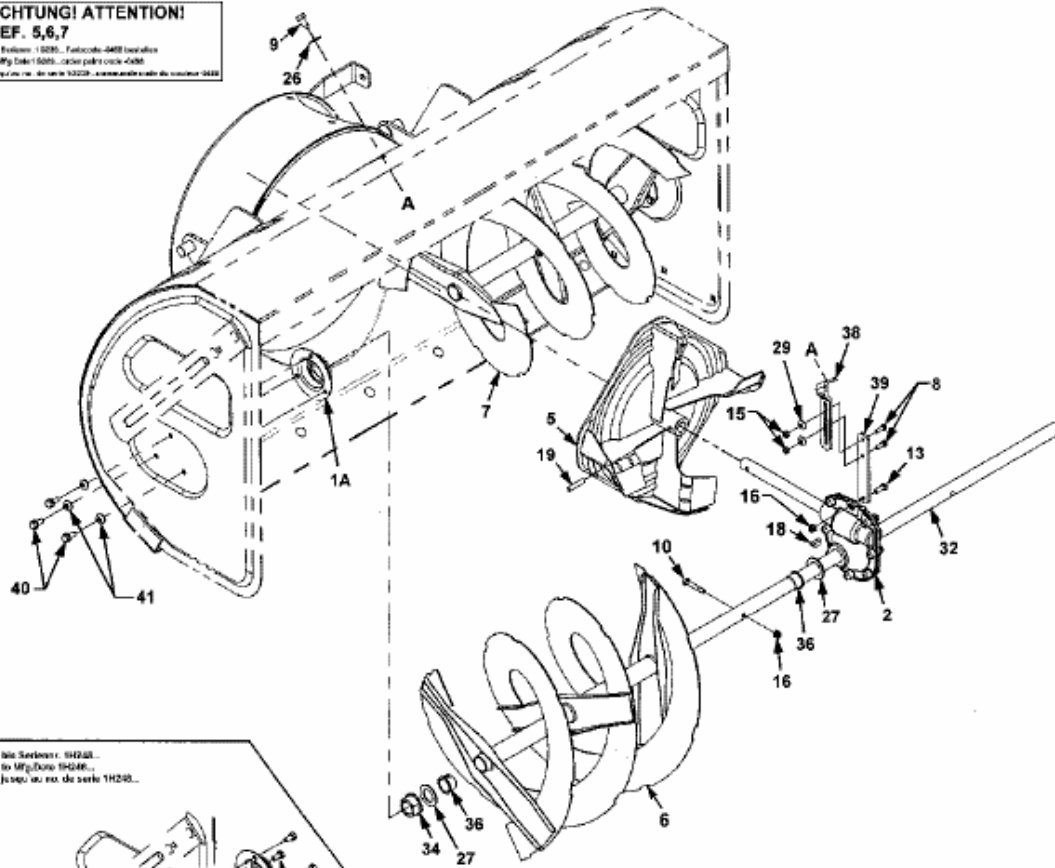

FÜR CC 3000 SD SERIE (45"/114CM) > 190-353-100 (2005) > SCHAUFELRAD, SCHNECKE

ACHTUNG! ATTENTION!
REF. 5,6,7
 No. Ref. 5, 6, 7... Fabricados en México
 No. Ref. 5, 6, 7... Fabricados en México
 No. Ref. 5, 6, 7... Fabricados en México

Nicht gezeichnet!
Not shown!
Sans illustration!

43 Fett
 Graisse
 Grease

44 Dichtungssamen, Loctite ultra grey
 Sealant, Loctite ultra grey
 No tseli o e gam turo, Loctite ultra grey

E4-02253A-01