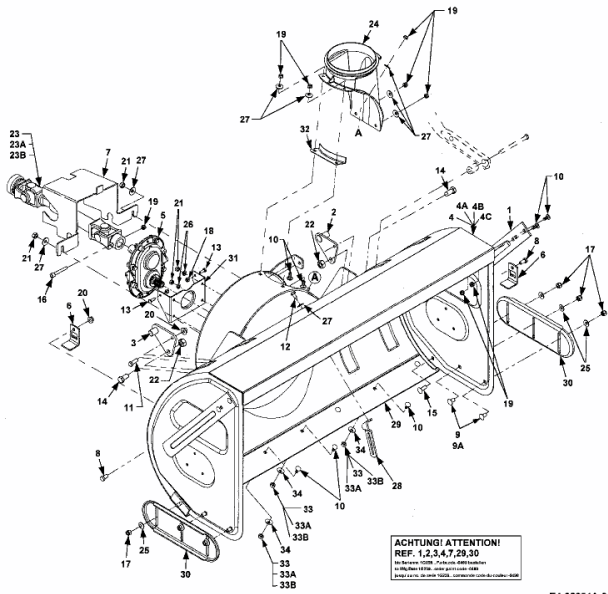

FÜR CC 3000 SD SERIE (45"/114CM) > 190-353-100  
(2003) > FRÄSGEHÄUSE, GELENKWELLE

E4-02254A-01