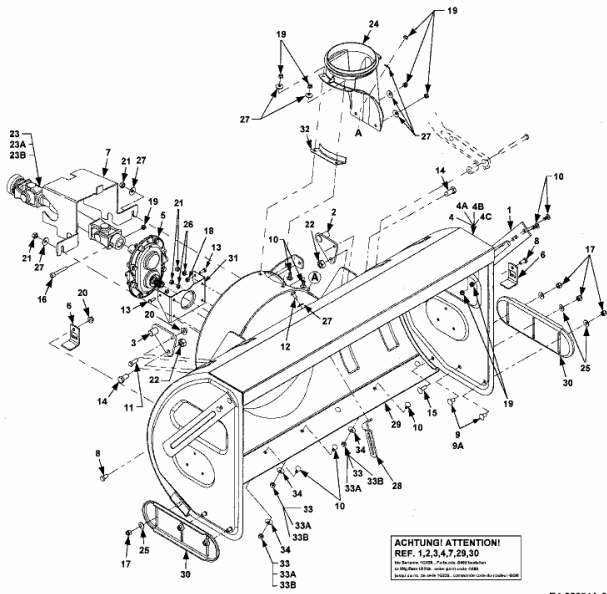

FÜR CC 3000 SD SERIE (45"/114CM) > 190-353-100  
(2001) > FRÄSGEHÄUSE, GELENKWELLE

E4-02254A-01