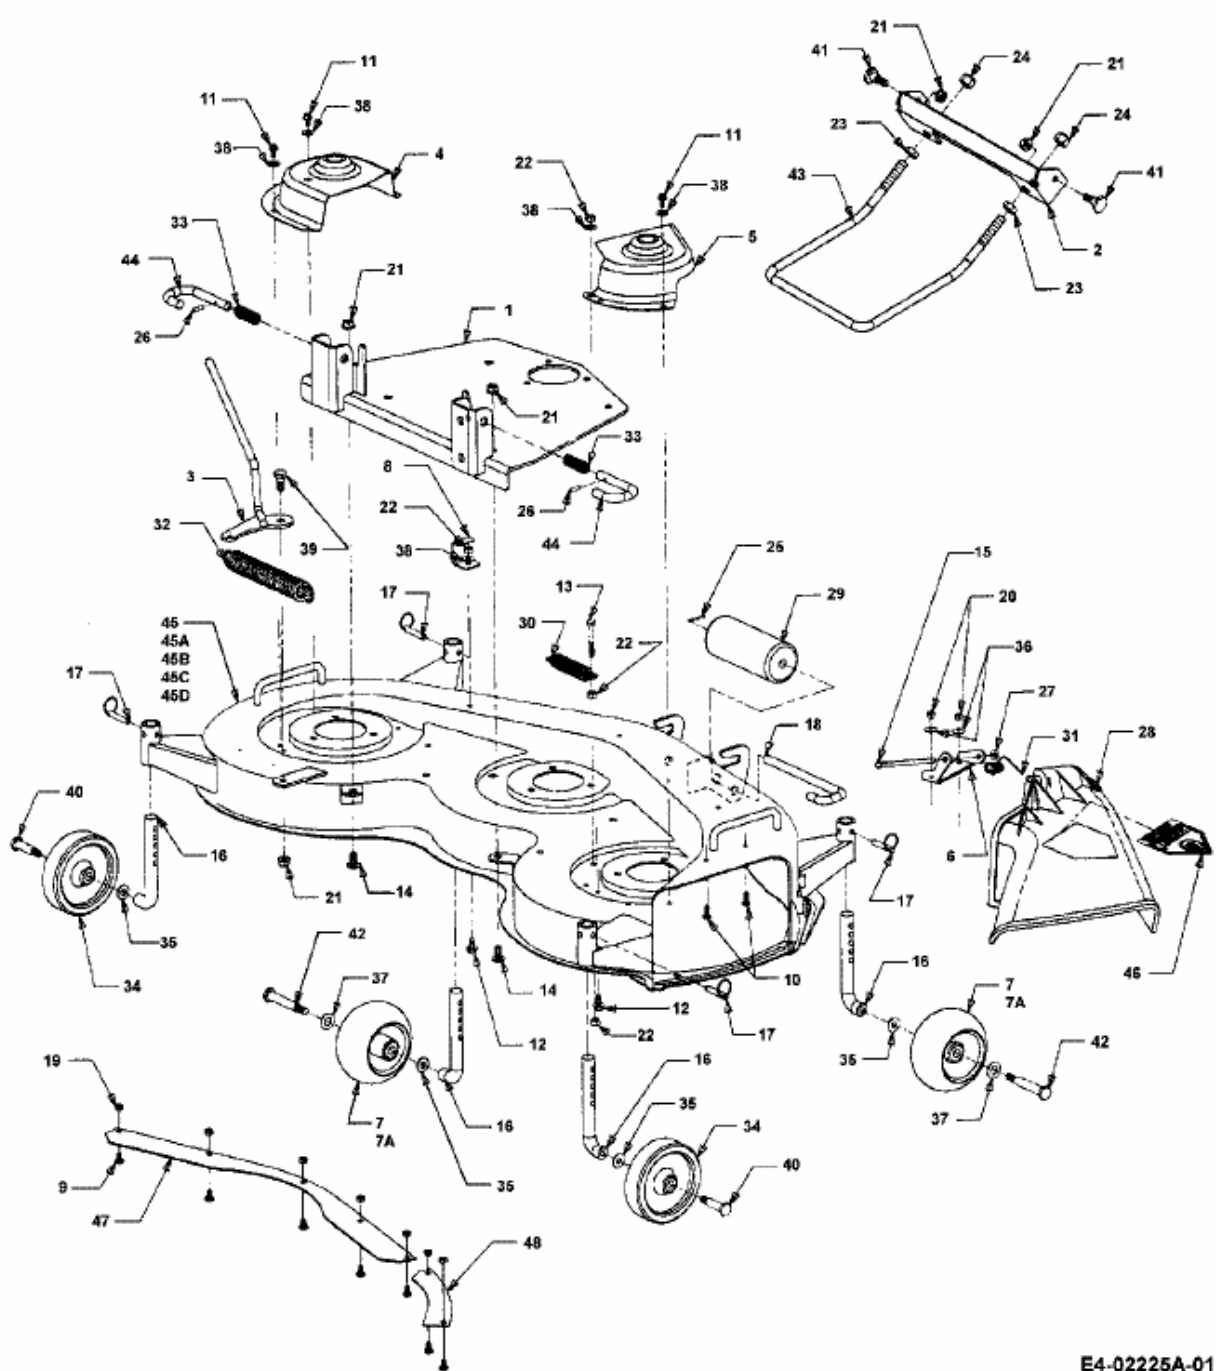

FÜR 2000 SD SERIE, MÄHWERK 46"/117CM > 190-300-603 (2006) > DEFLEKTOR,  
MÄHWERKSGEHÄUSE, RÄDER

E4-02225A-01