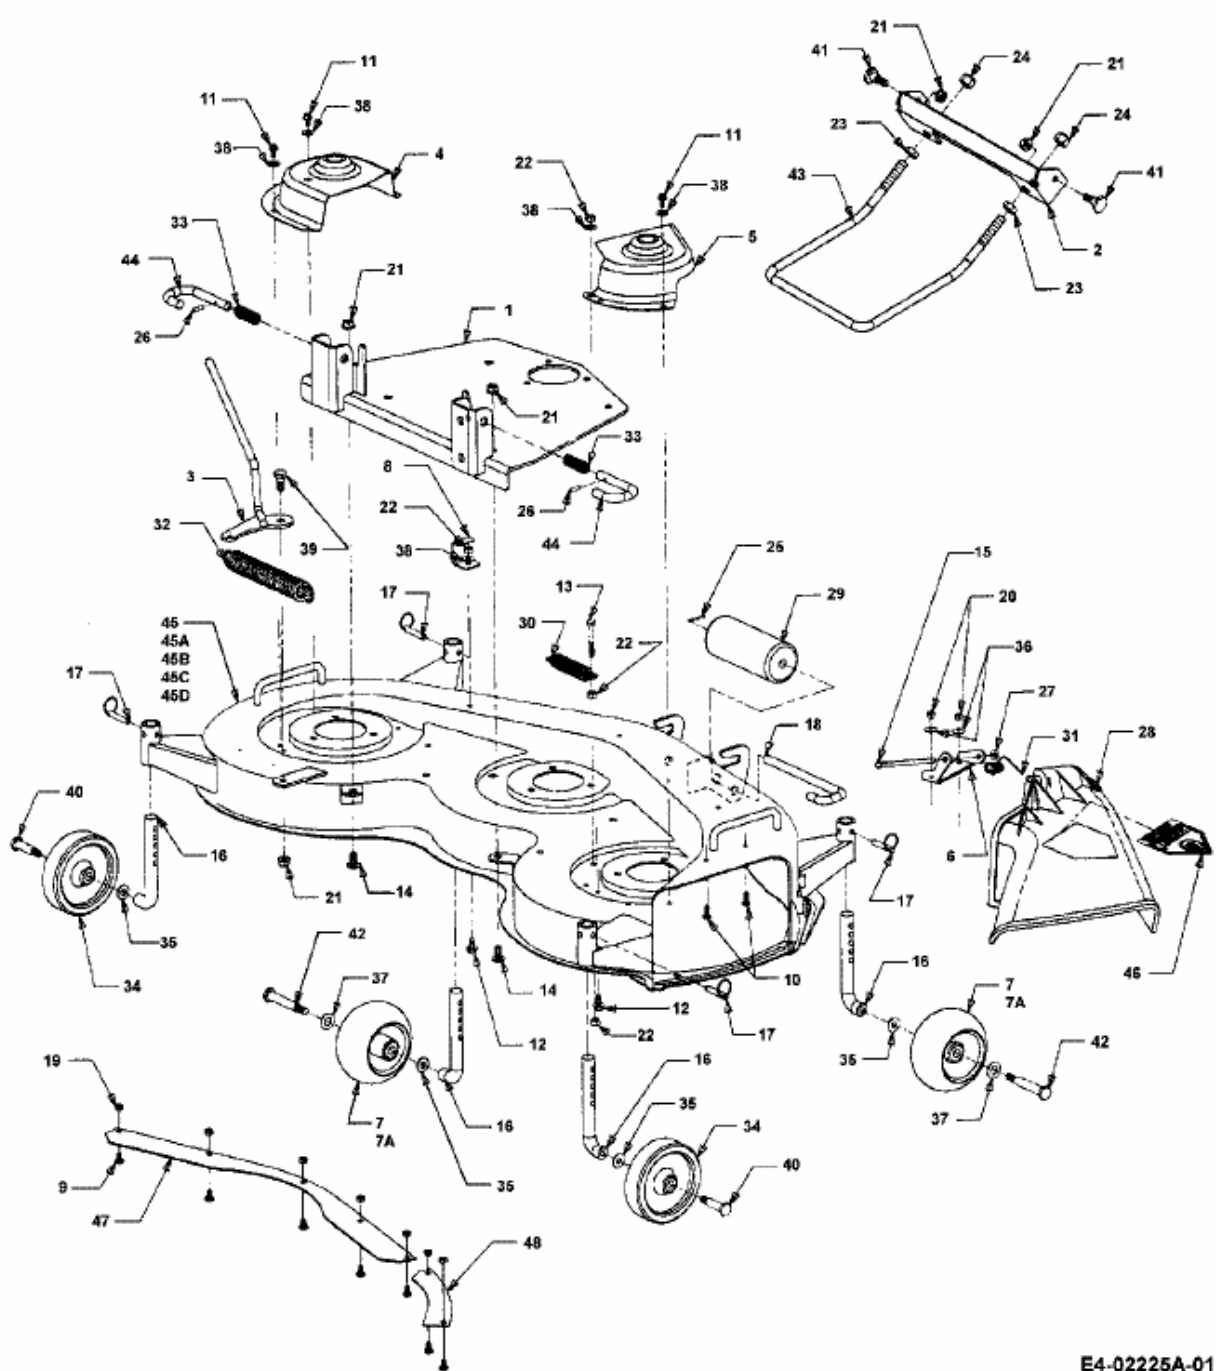

FÜR 2000 SD SERIE, MÄHWERK 46"/117CM > 190-300-100 (2001) > DEFLEKTOR,  
MÄHWERKSGEHÄUSE, RÄDER

E4-02225A-01