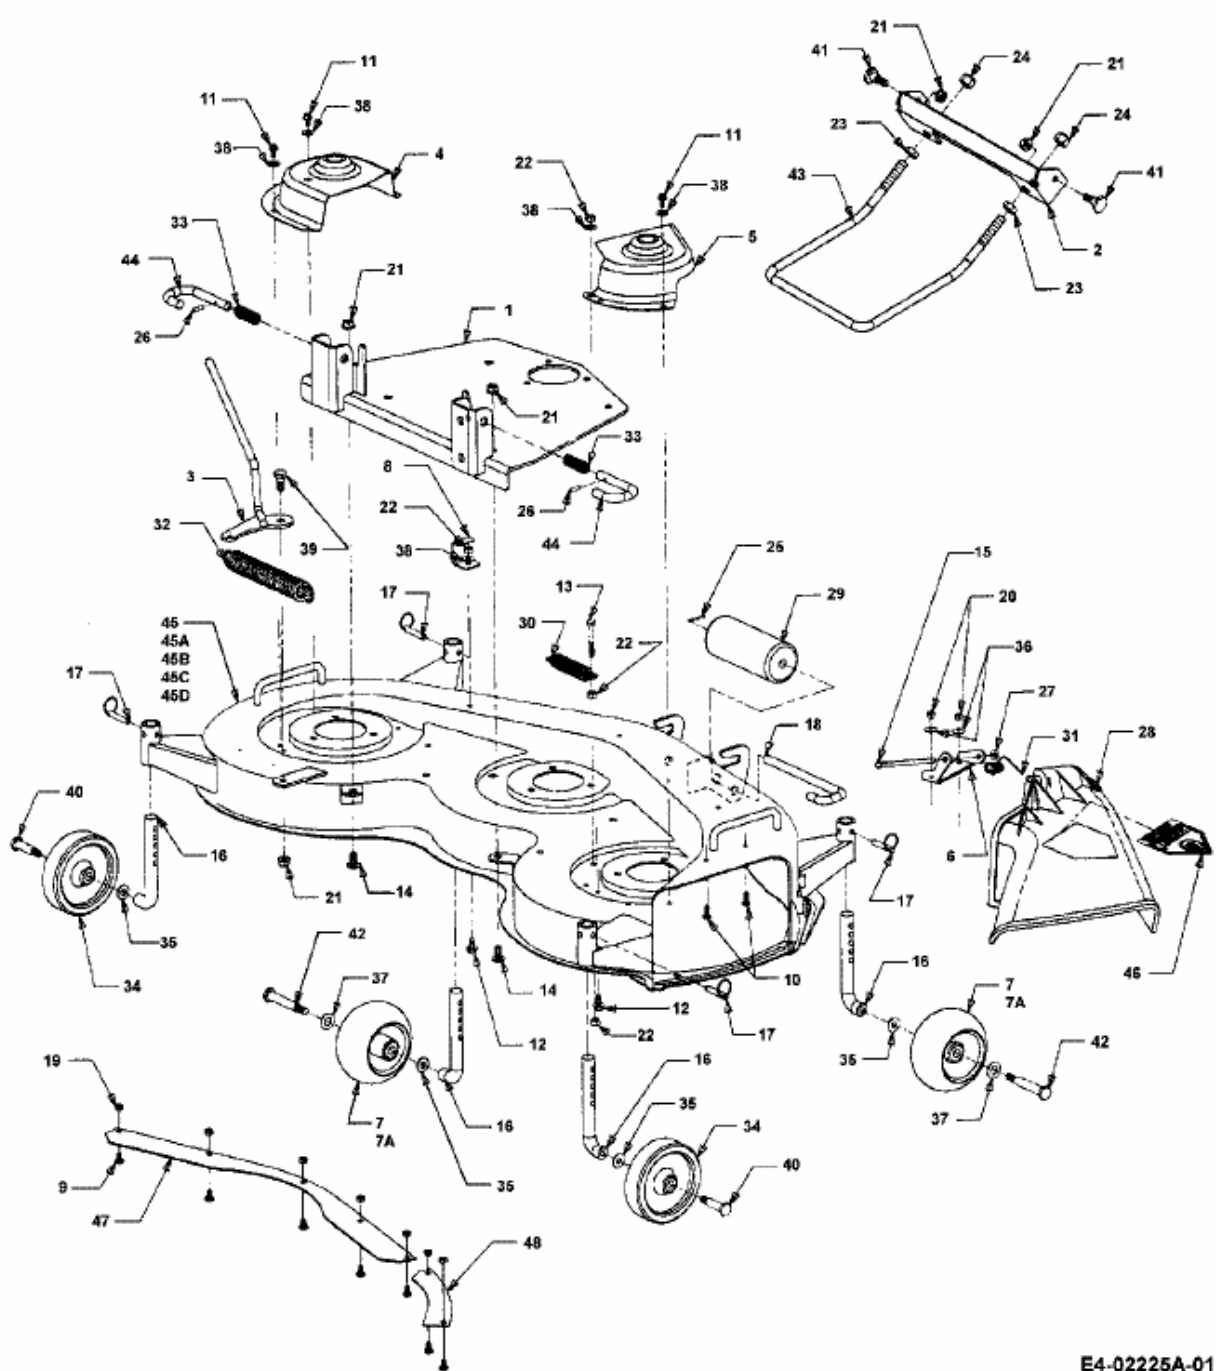

FÜR 2000 SD SERIE, MÄHWERK 46"/117CM > 190-300-100 (1999) > DEFLEKTOR,
MÄHWERKSGEHÄUSE, RÄDER

E4-02225A-01