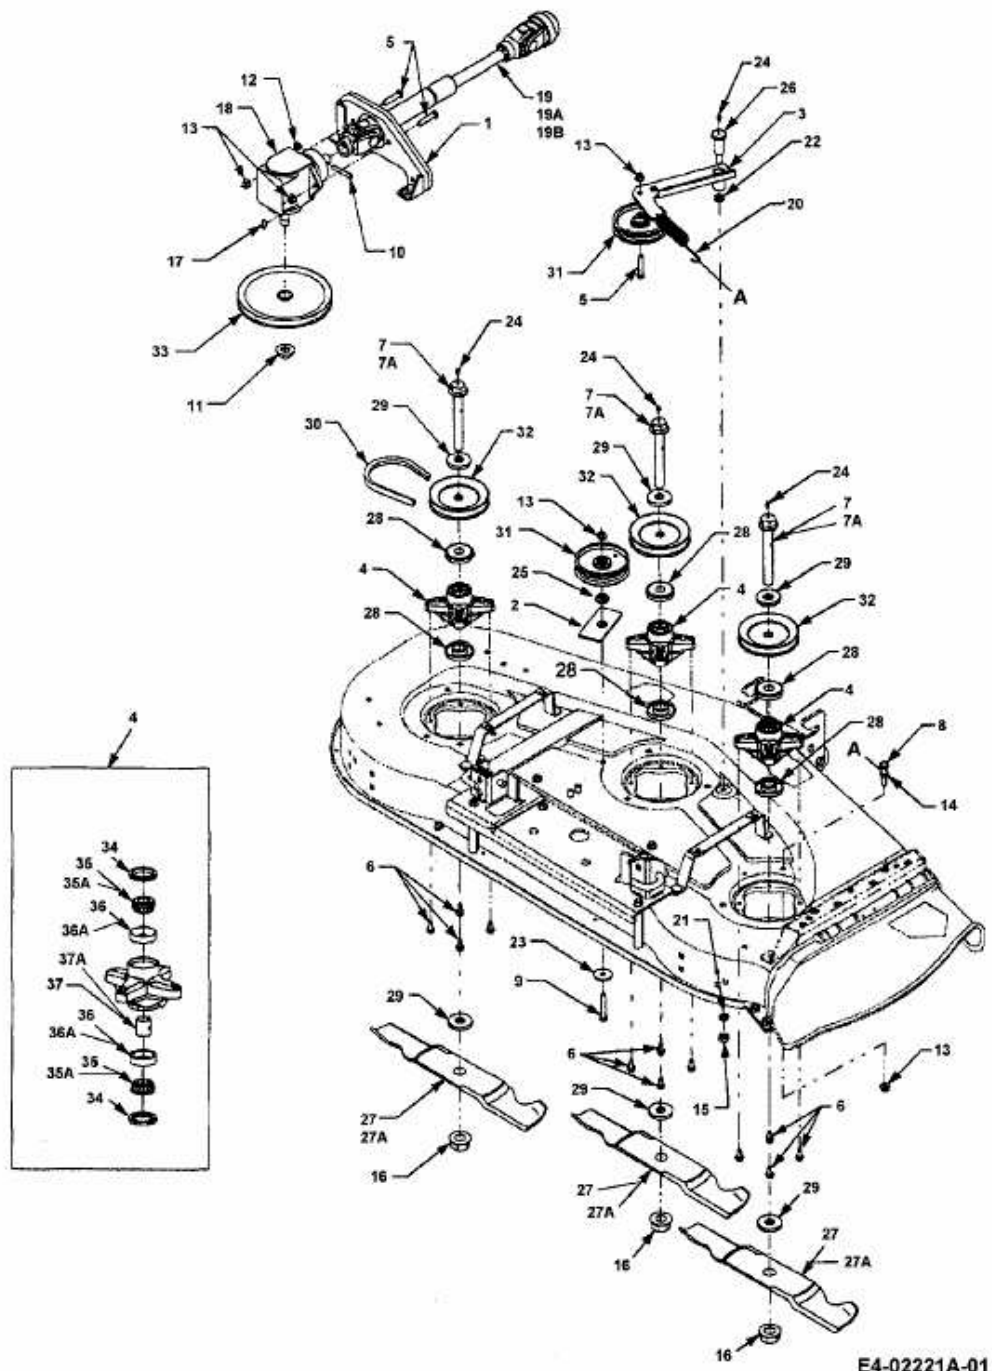

FÜR 3000 SD SERIE, MÄHWERK 54"/137CM > 190-295-603 (2009) > ANTRIEBSWELLE, GETRIEBE, KEILRIEMEN, MESSER

E4-02221A-01