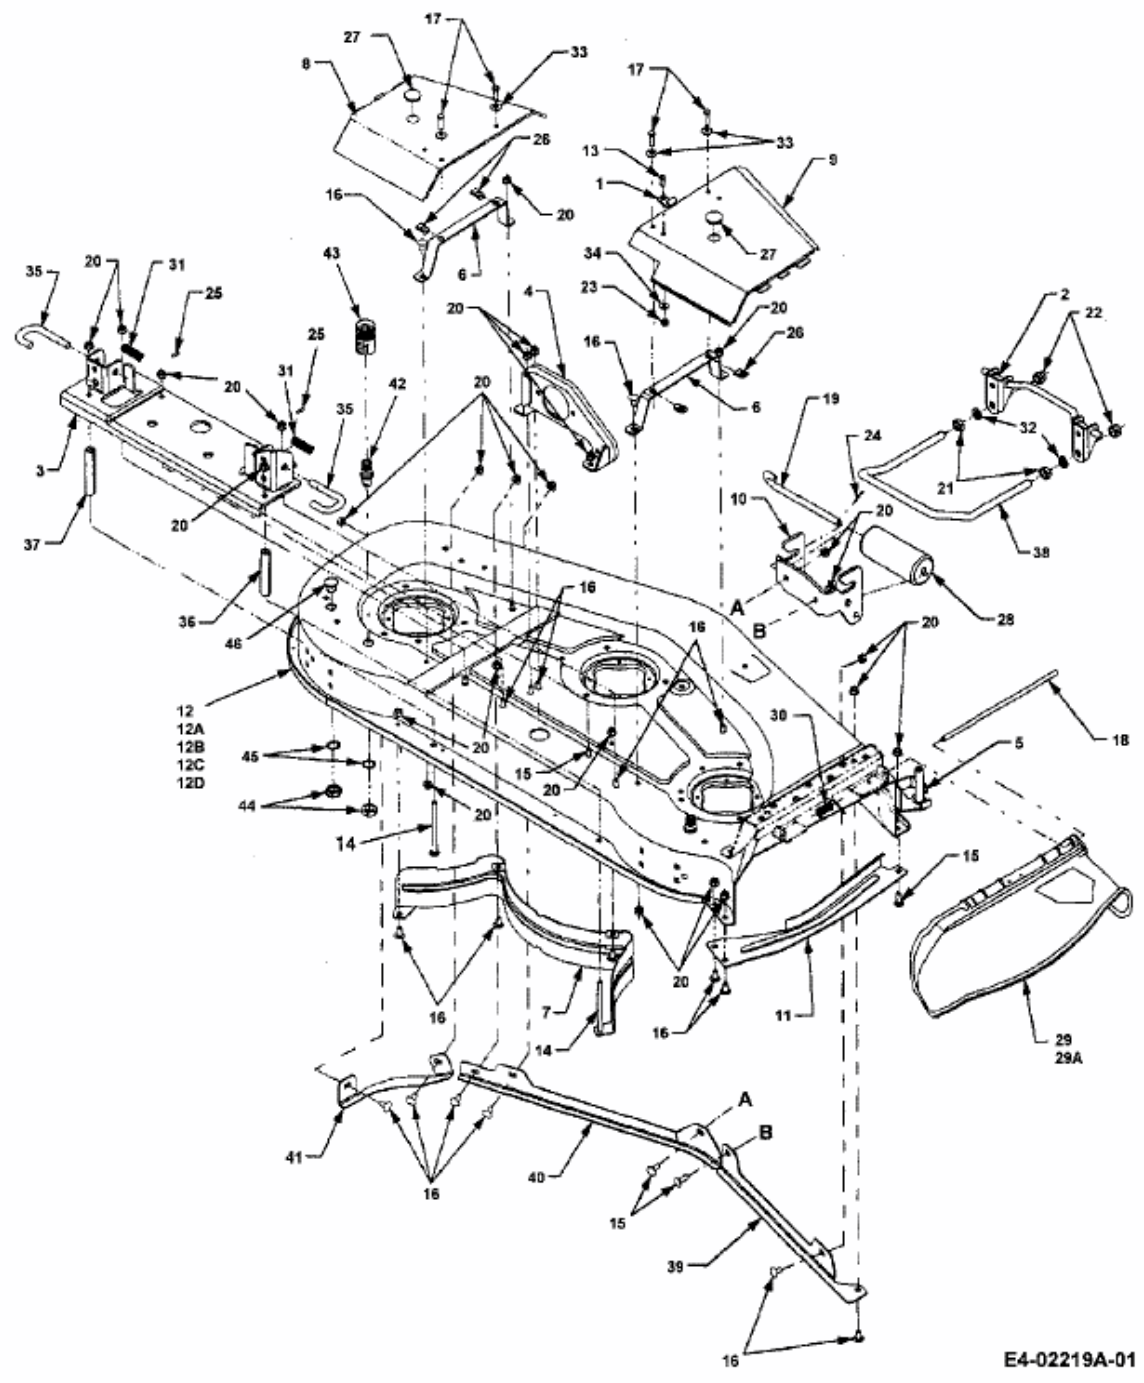

FÜR 3000 SD SERIE, MÄHWERK 54"/137CM > 190-295-603 (2009) > MÄHWERKSGEHÄUSE

E4-02219A-01