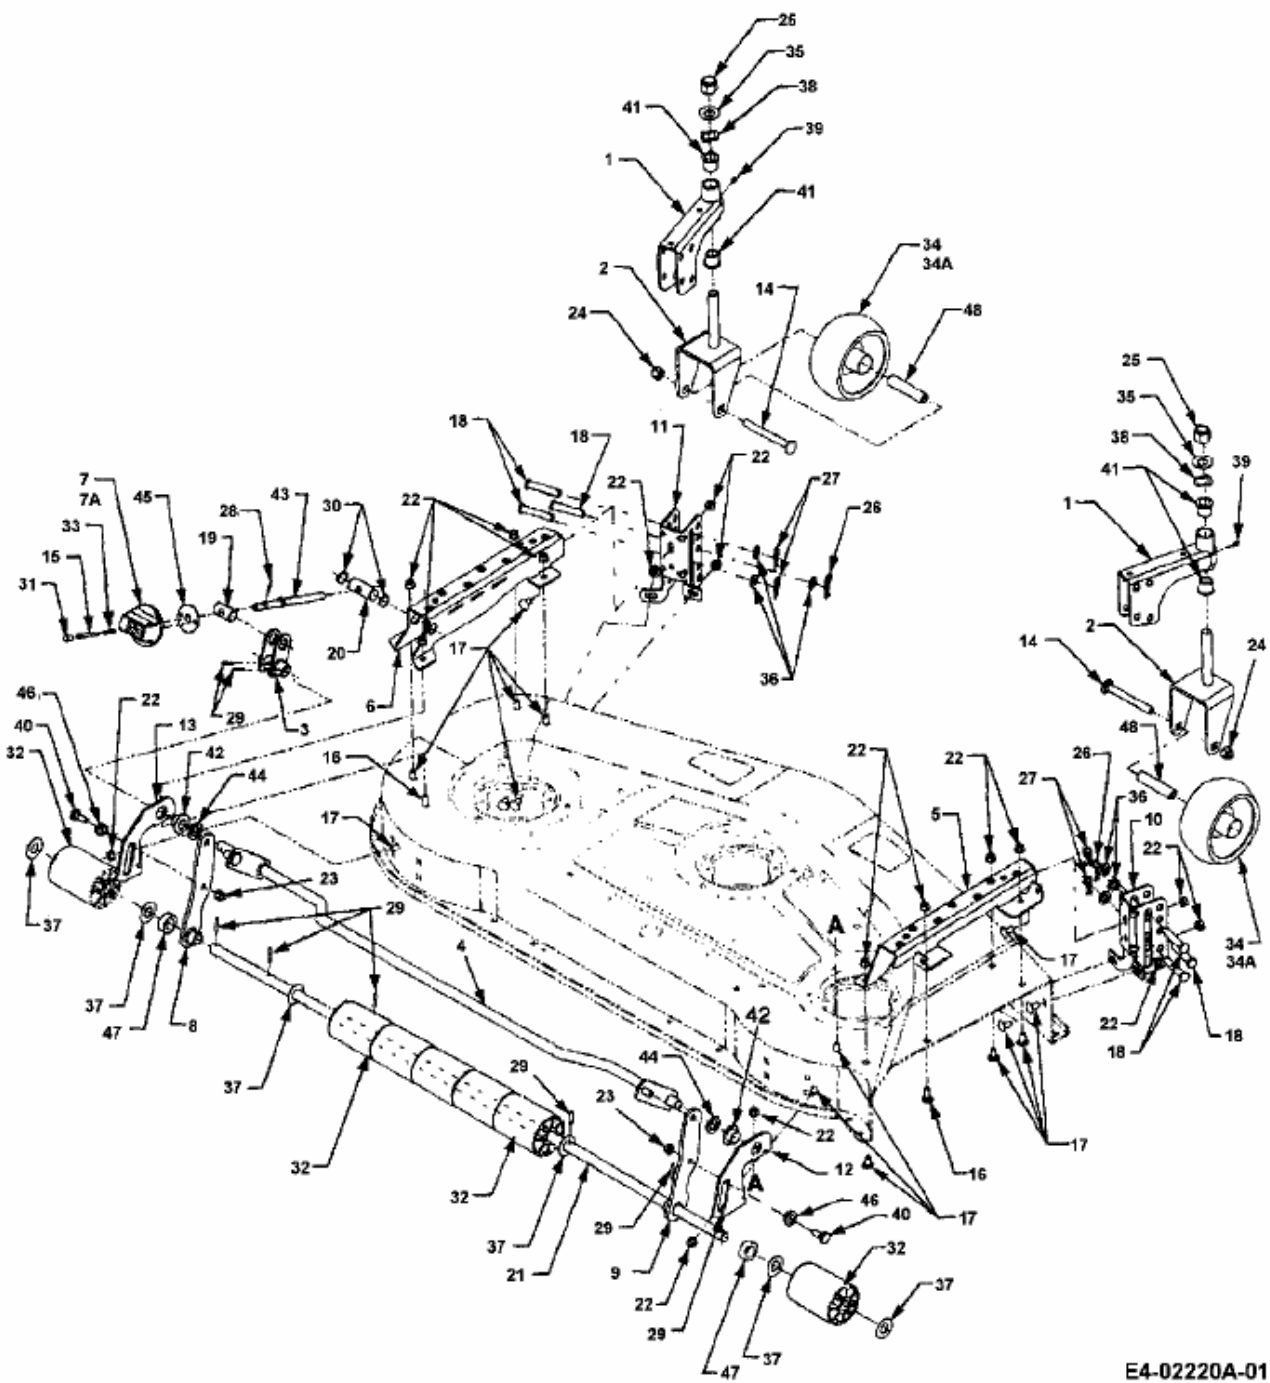

FÜR 3000 SD SERIE, MÄHWERK 54"/137CM > 190-295-603 (2008) > RÄDER, ROLLEN

E4-02220A-01