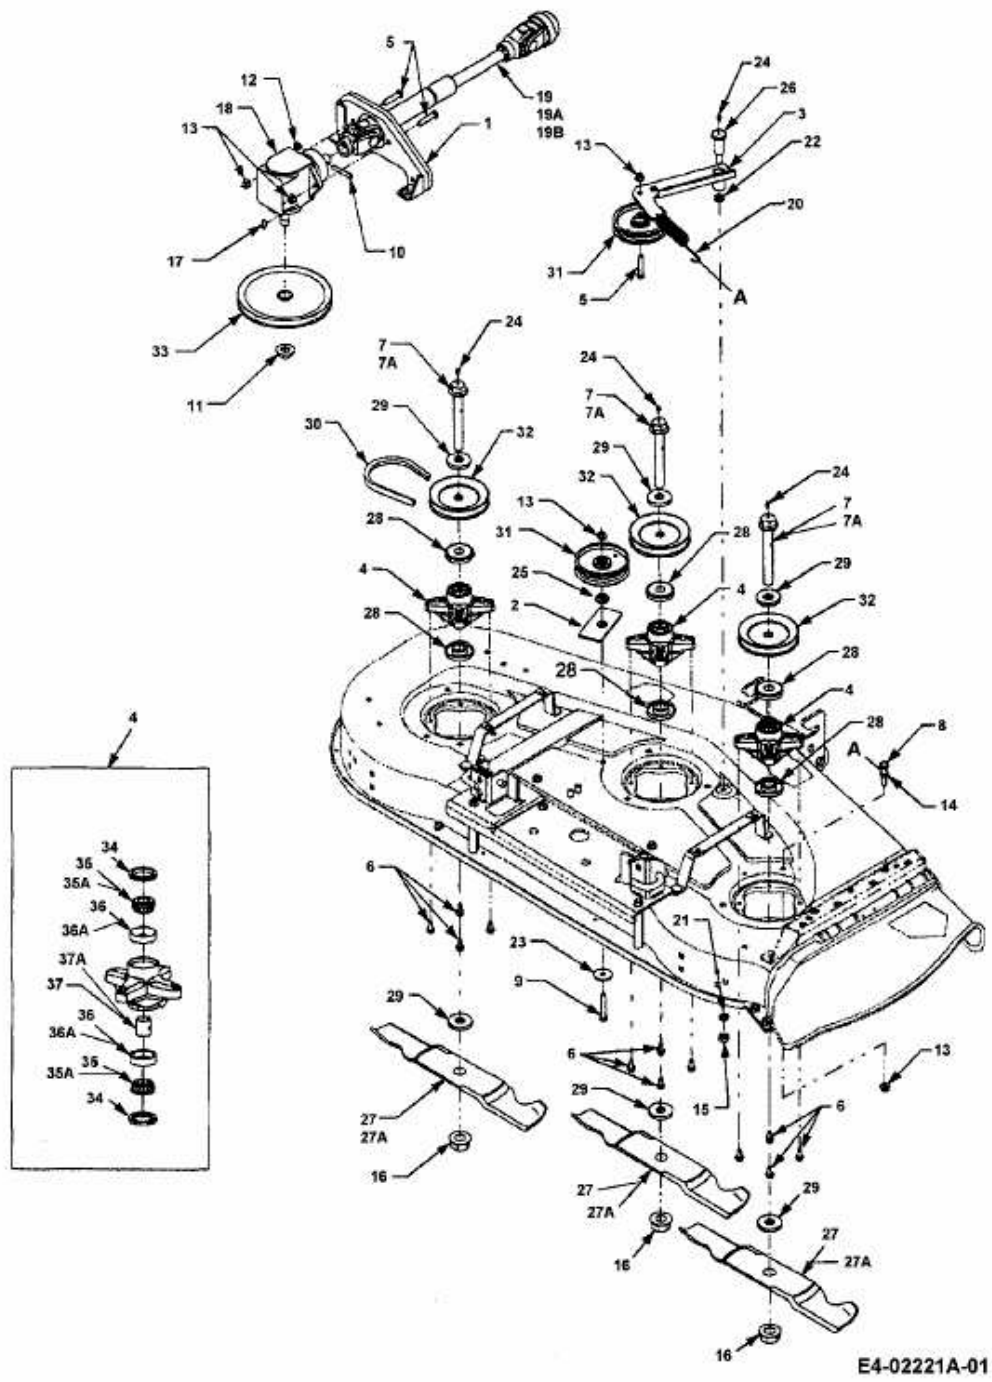

FÜR 3000 SD SERIE, MÄHWERK 54"/137CM > 190-295-603 (2007) > ANTRIEBSWELLE, GETRIEBE, KEILRIEMEN, MESSER

E4-02221A-01