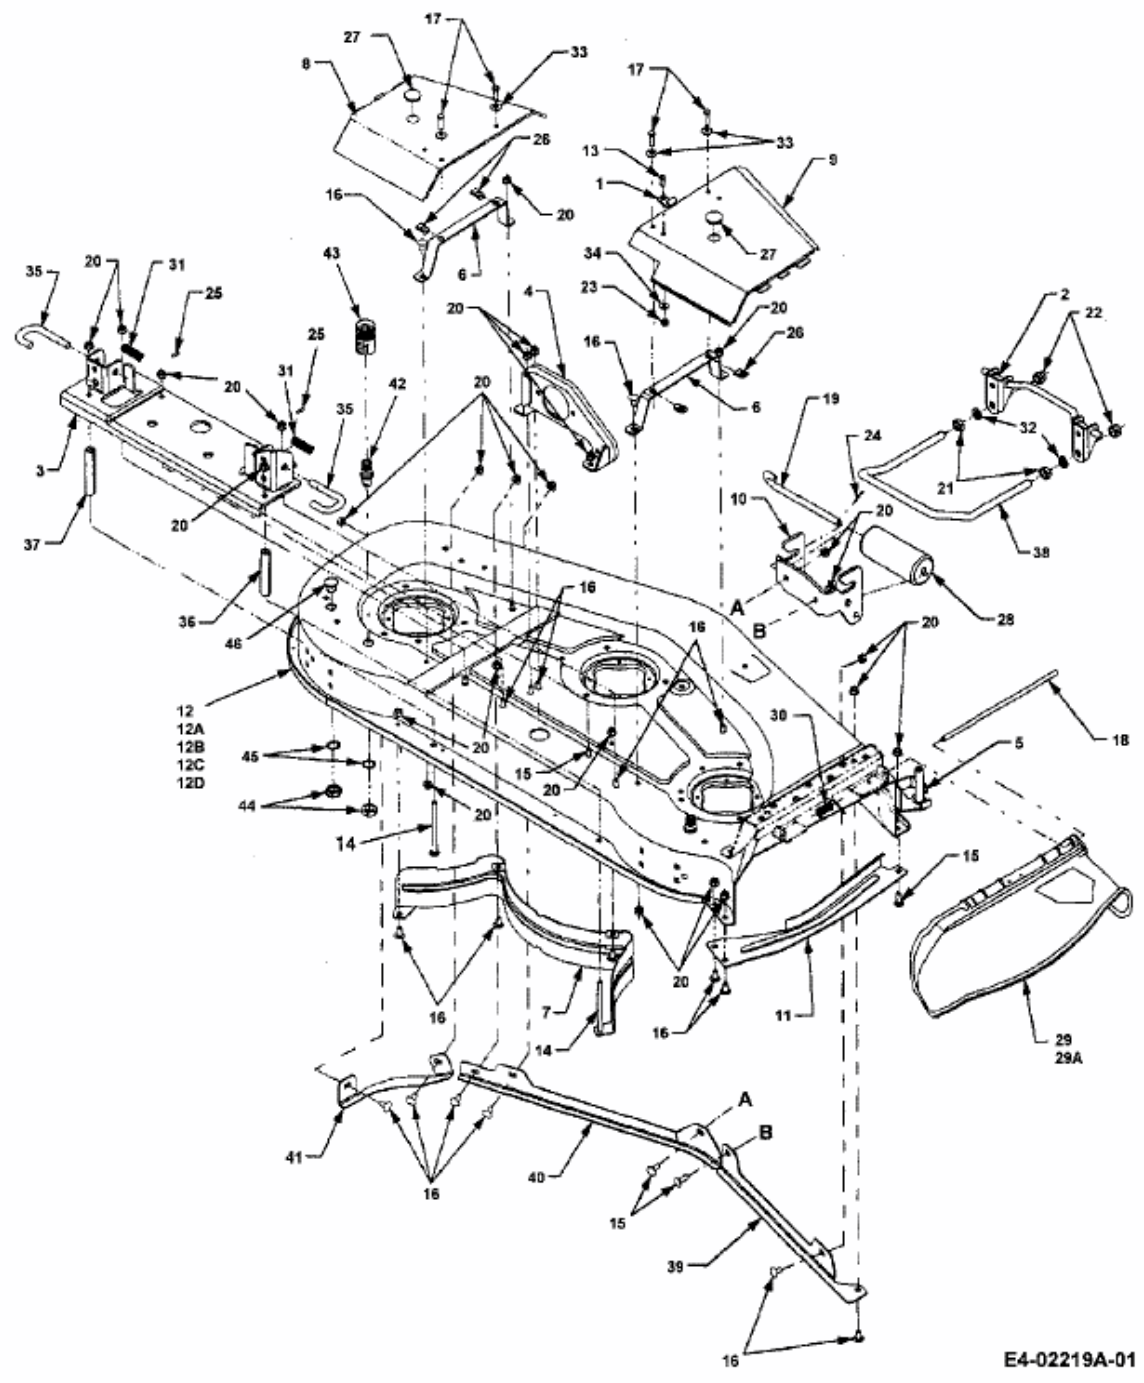

FÜR 3000 SD SERIE, MÄHWERK 54"/137CM > 190-295-603 (2007) > MÄHWERKSGEHÄUSE

E4-02219A-01