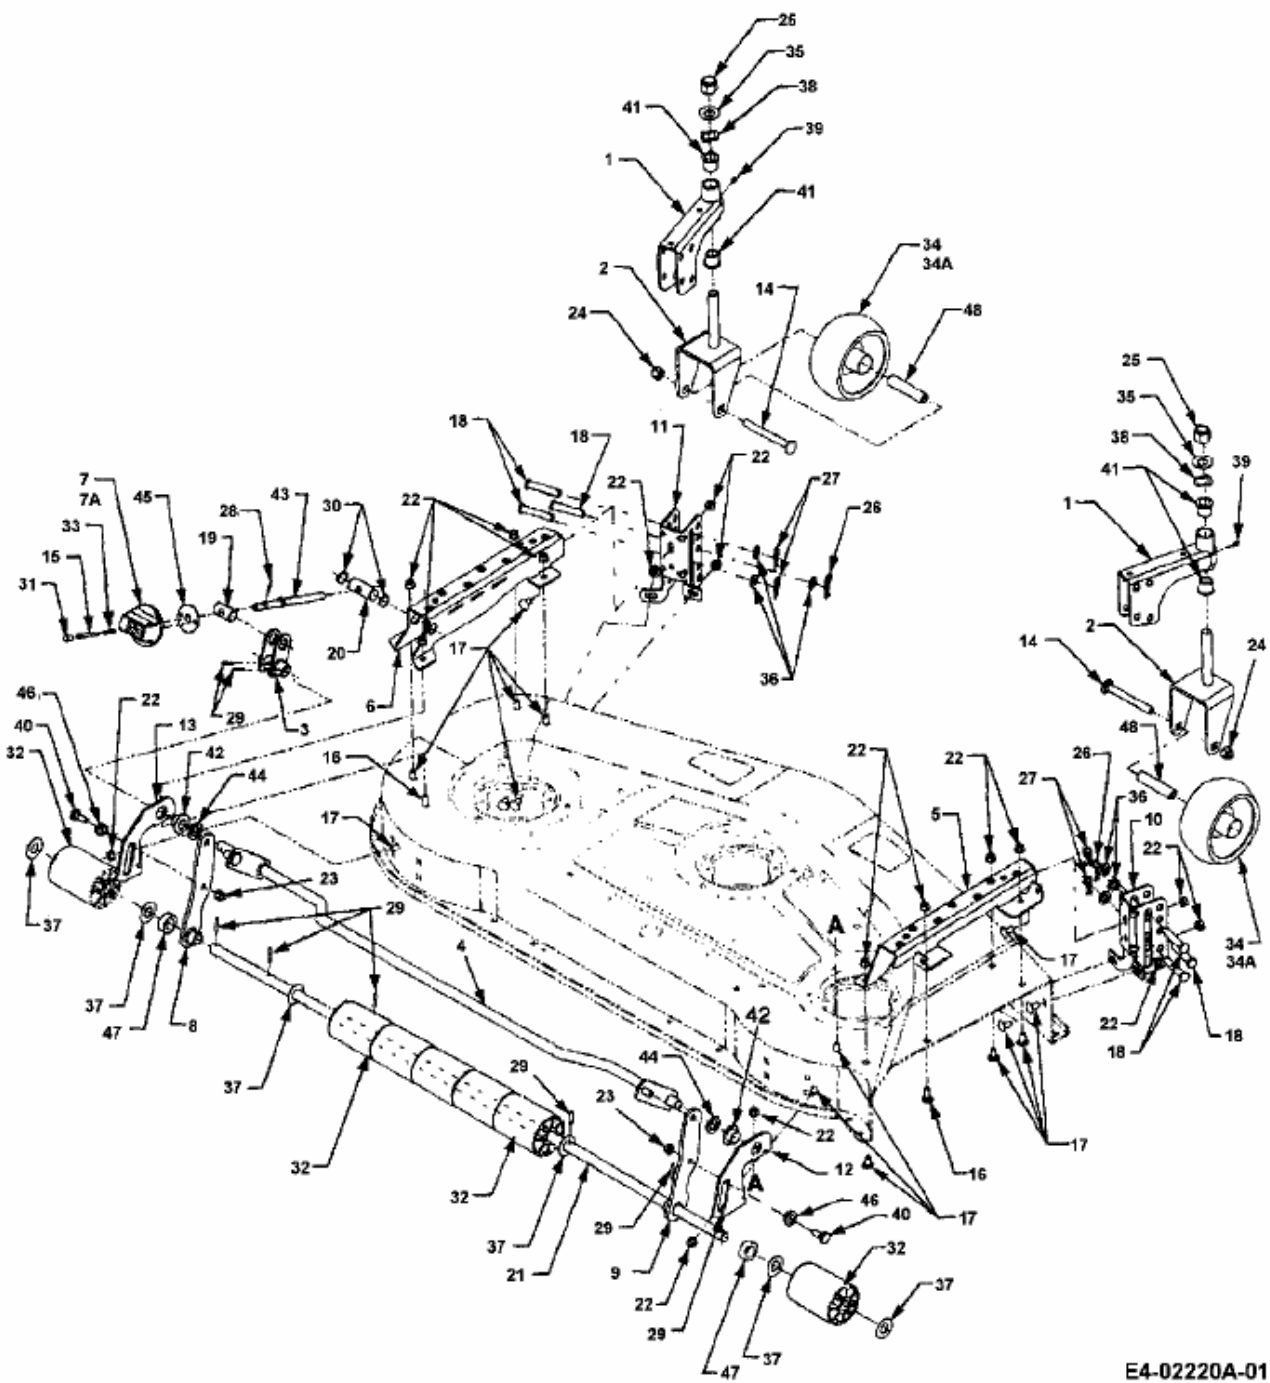

FÜR 3000 SD SERIE, MÄHWERK 54"/137CM > 190-295-603 (2006) > RÄDER, ROLLEN

E4-02220A-01