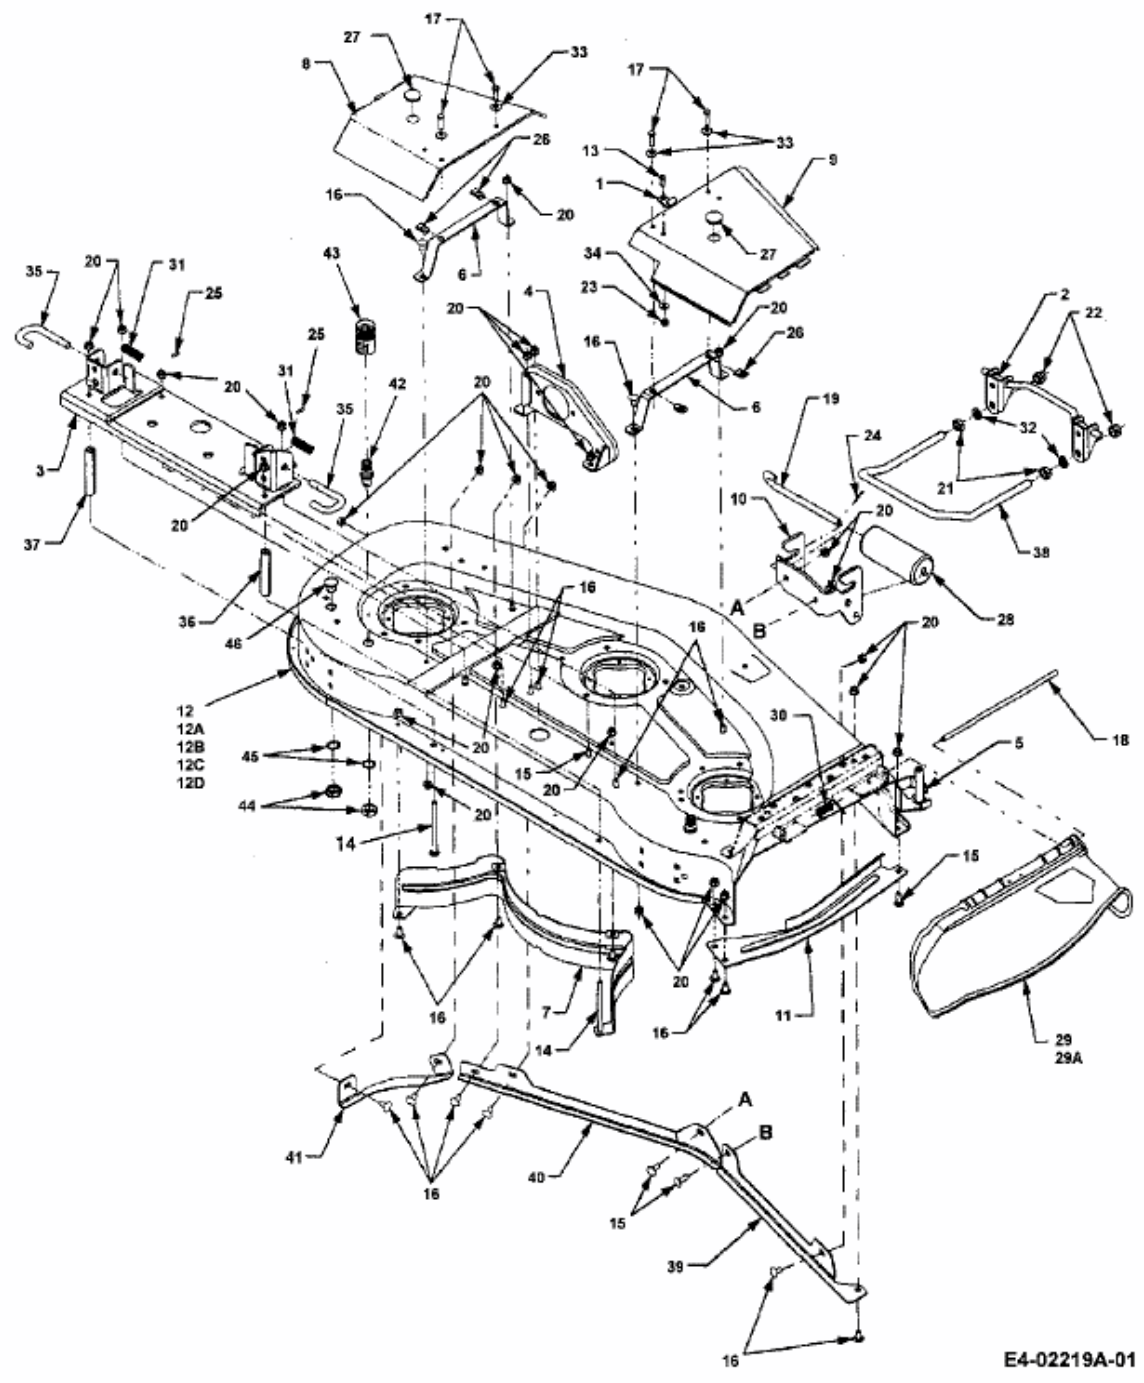

FÜR 3000 SD SERIE, MÄHWERK 54"/137CM > 190-295-603 (2005) > MÄHWERKSGEHÄUSE

E4-02219A-01