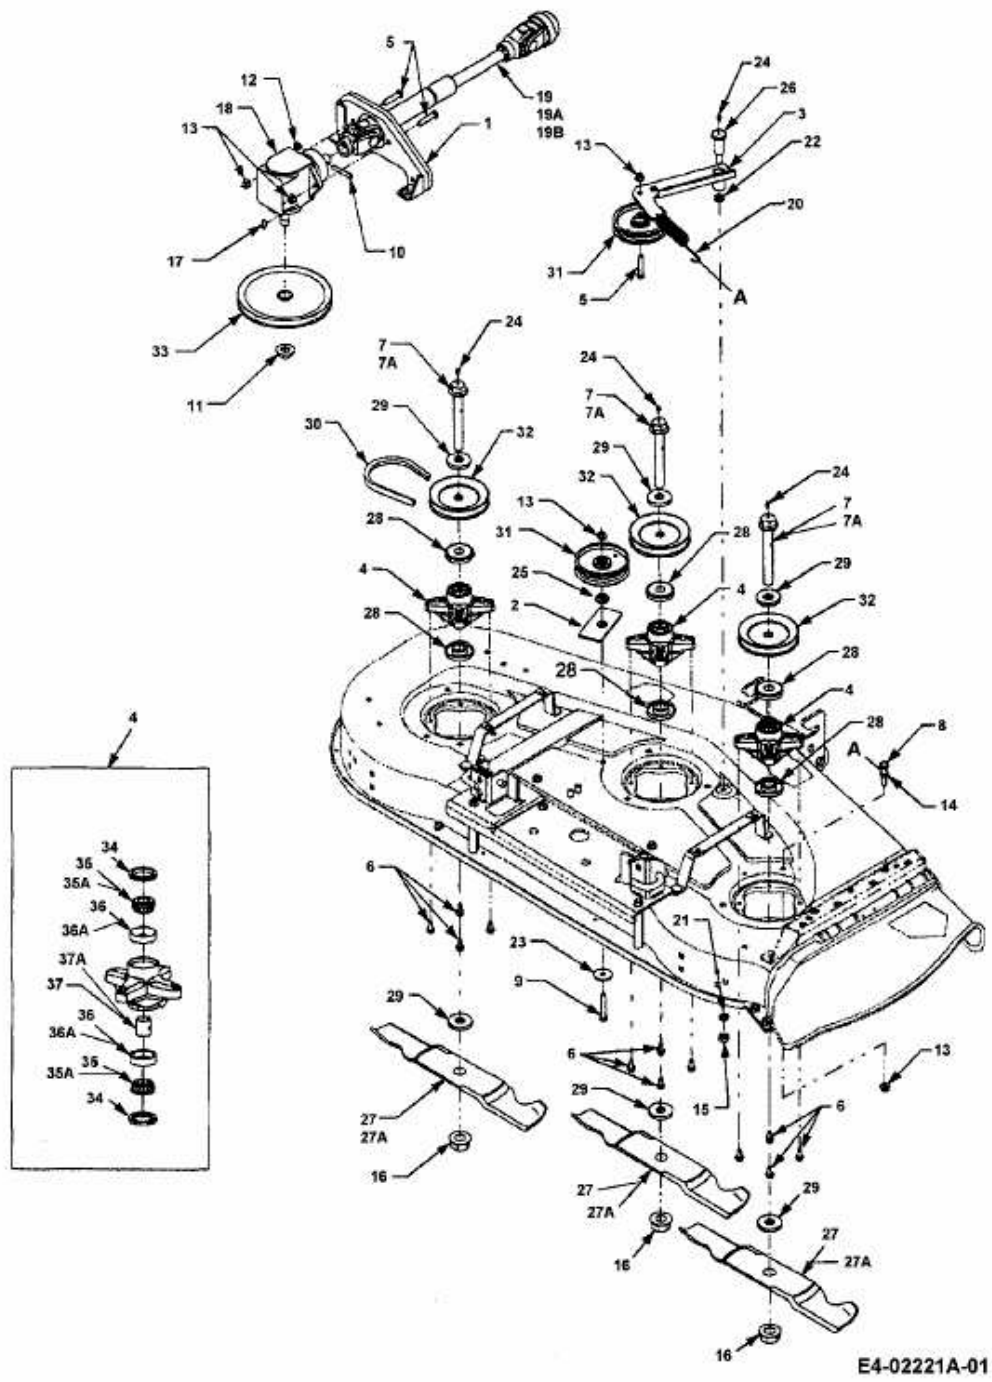

FÜR 3000 SD SERIE, MÄHWERK 54"/137CM > 190-295-603 (2004) > ANTRIEBSWELLE, GETRIEBE, KEILRIEMEN, MESSER

E4-02221A-01