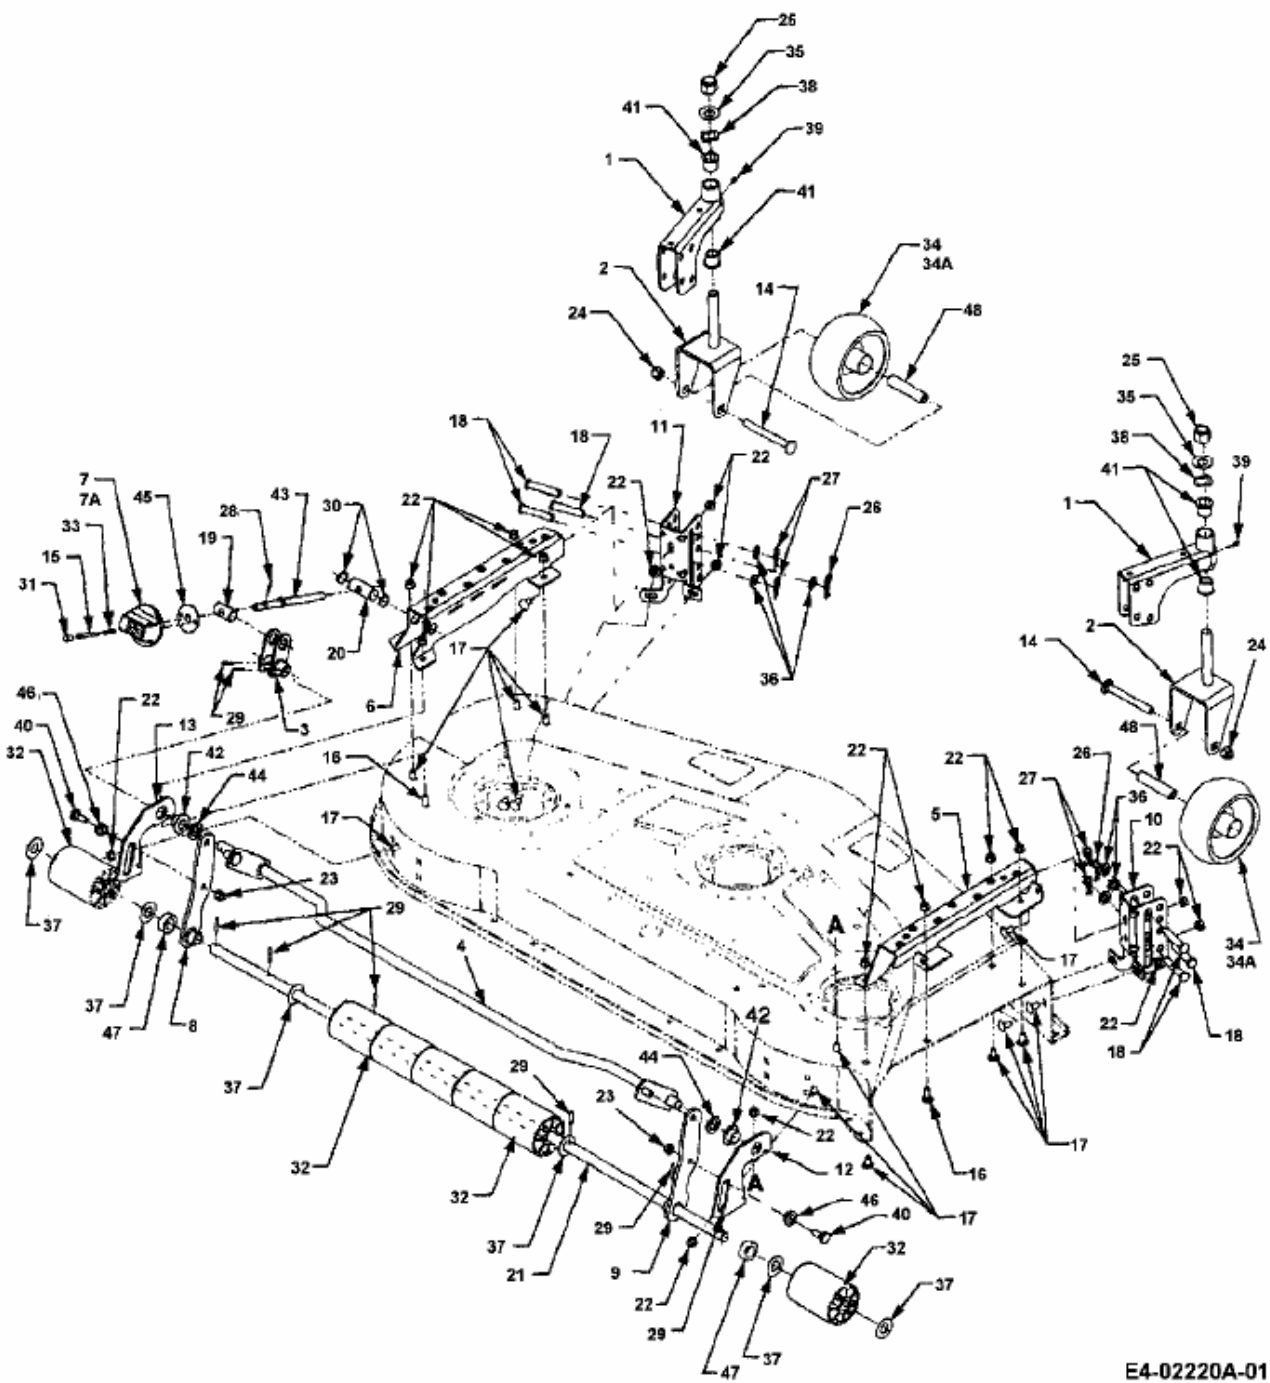

FÜR 3000 SD SERIE, MÄHWERK 54"/137CM > 190-295-603 (2004) > RÄDER, ROLLEN

E4-02220A-01