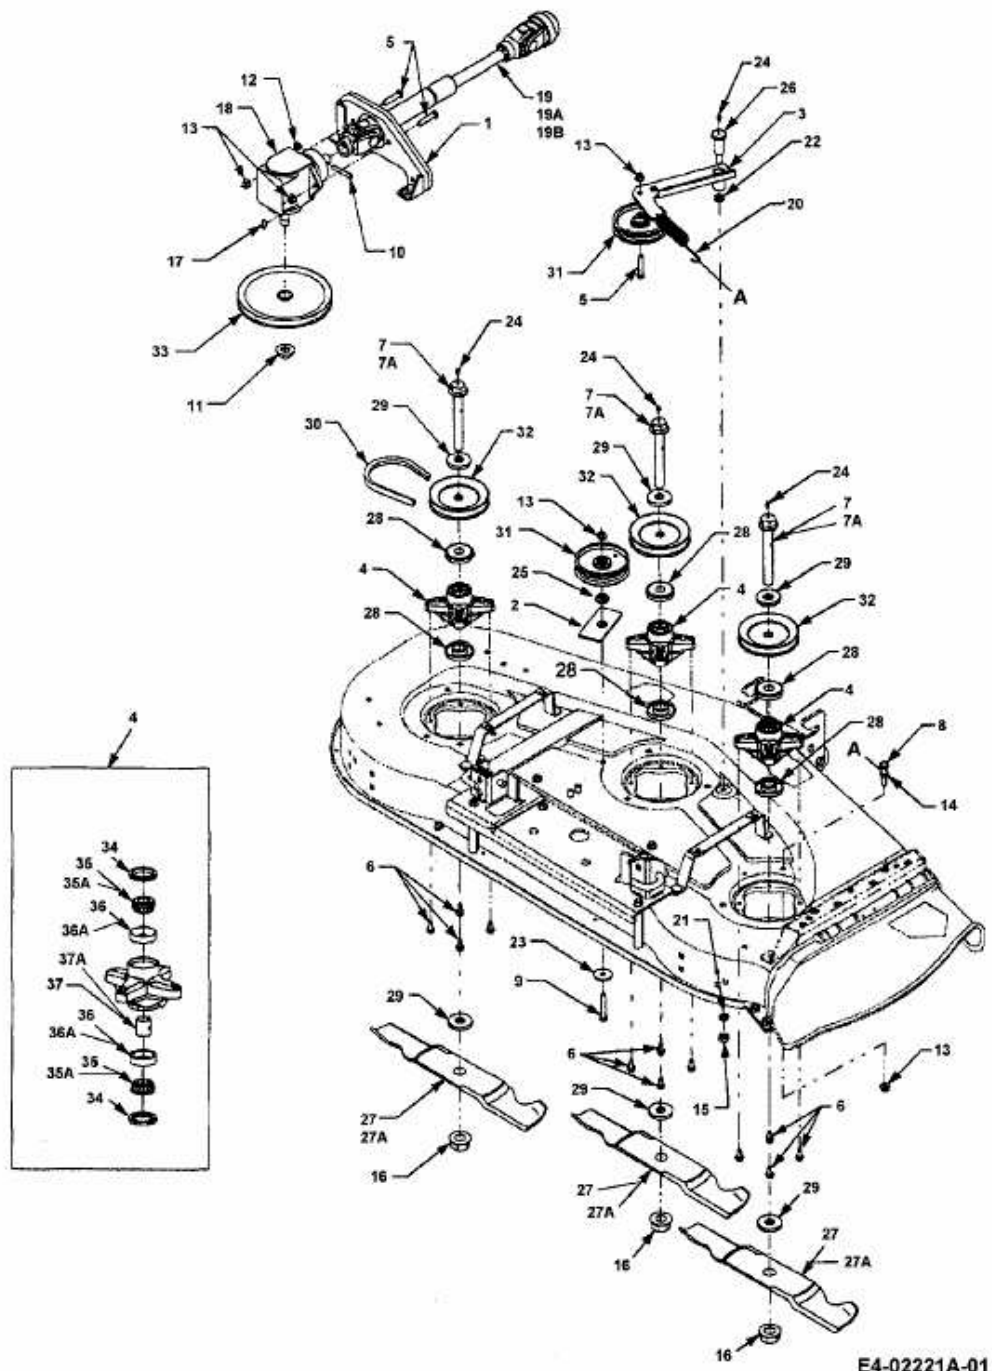

FÜR 3000 SD SERIE, MÄHWERK 54"/137CM > 190-295-100 (2004) > ANTRIEBSWELLE, GETRIEBE, KEILRIEMEN, MESSER

E4-02221A-01