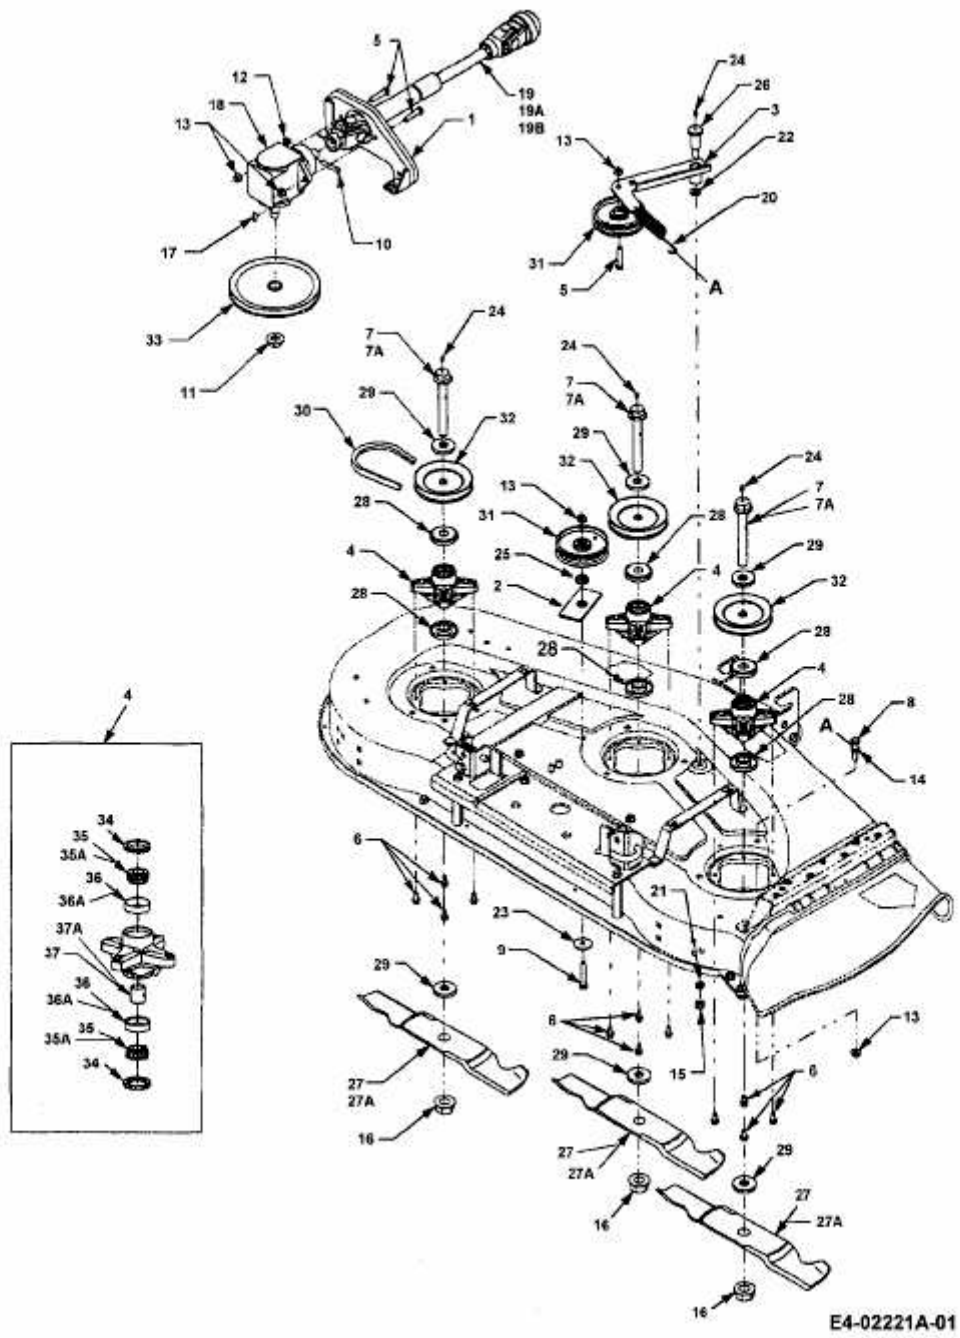

FÜR 3000 SD SERIE, MÄHWERK 54"/137CM > 190-295-100 (2001) > ANTRIEBSWELLE, GETRIEBE, KEILRIEMEN, MESSER

E4-02221A-01