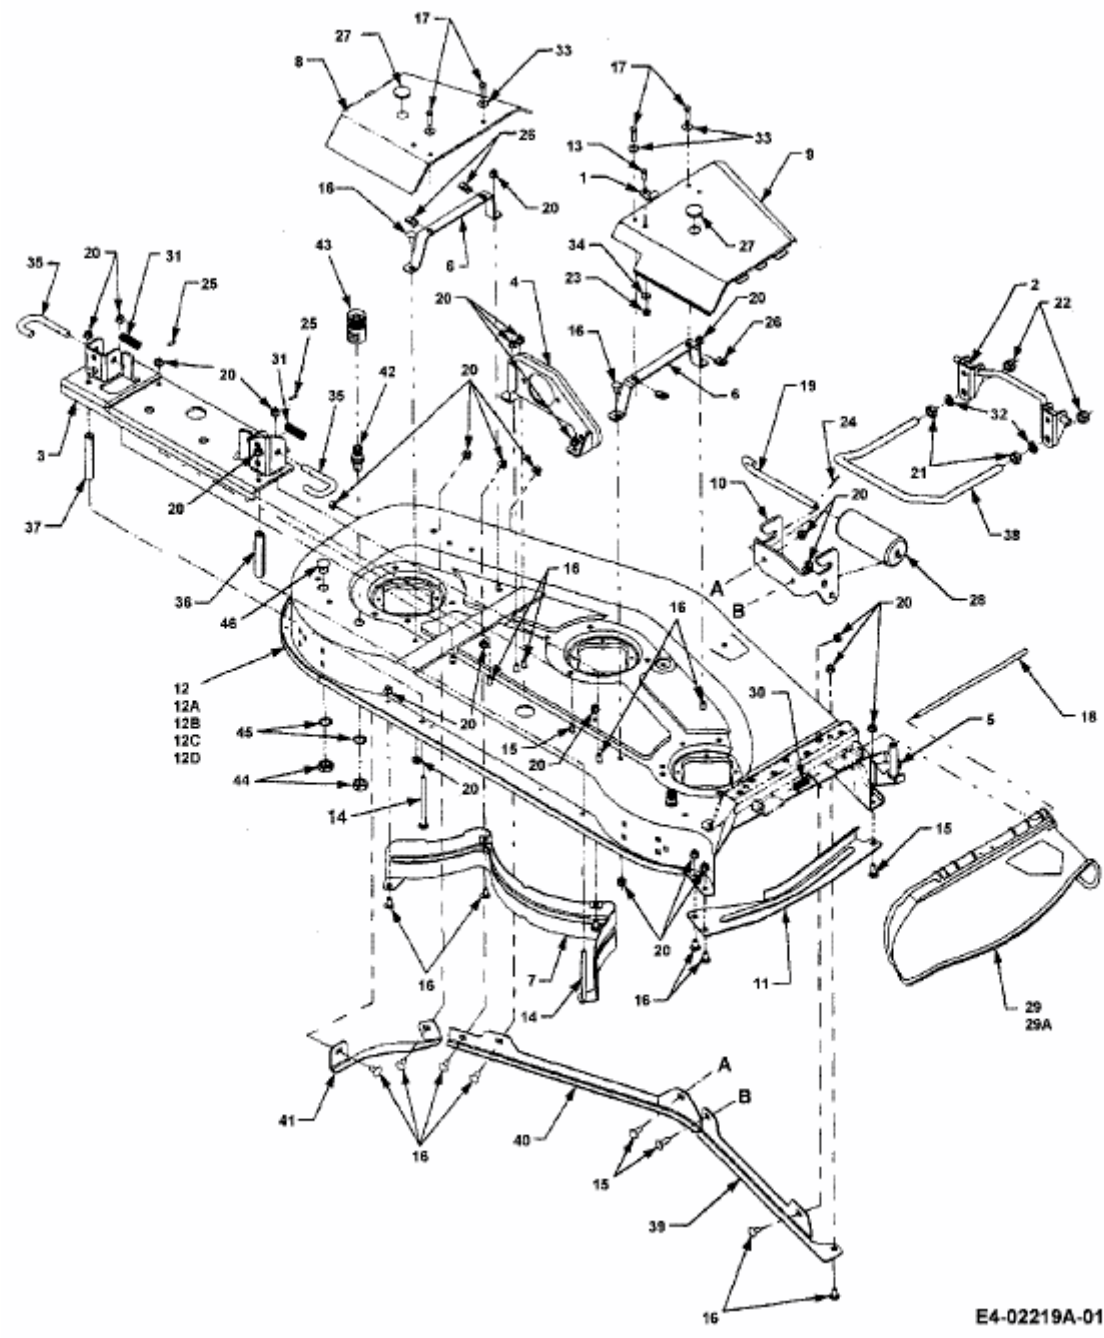

FÜR 3000 SD SERIE, MÄHWERK 54"/137CM > 190-295-100 (2001) > MÄHWERKSGEHÄUSE

E4-02219A-01