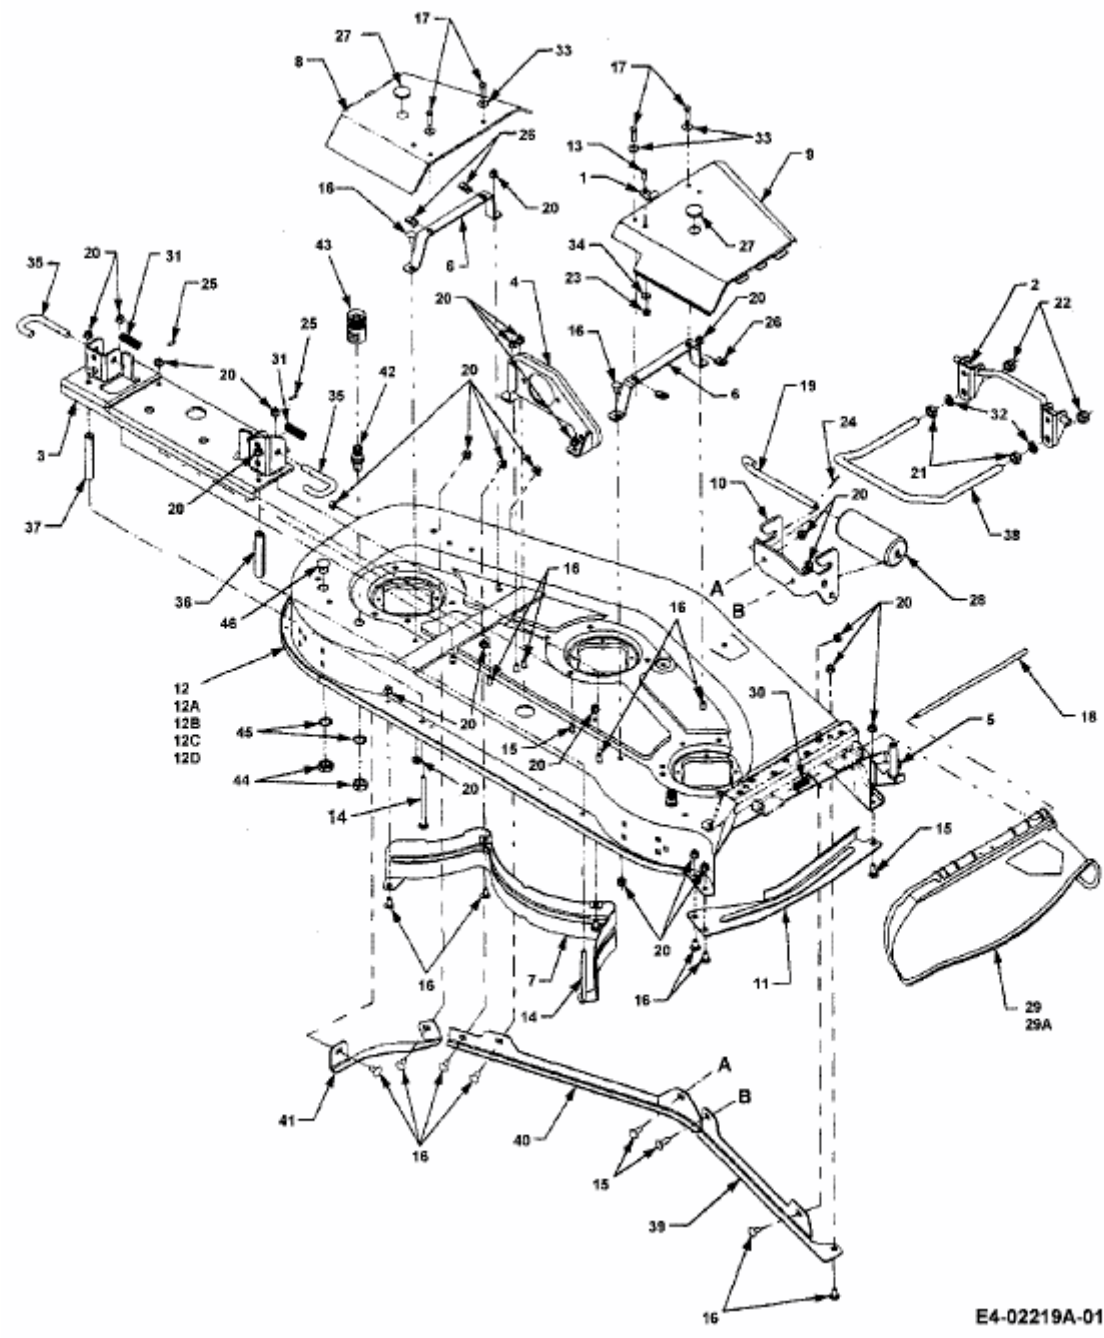

FÜR 3000 SD SERIE, MÄHWERK 54"/137CM > 190-295-100 (1998) > MÄHWERKSGEHÄUSE

E4-02219A-01