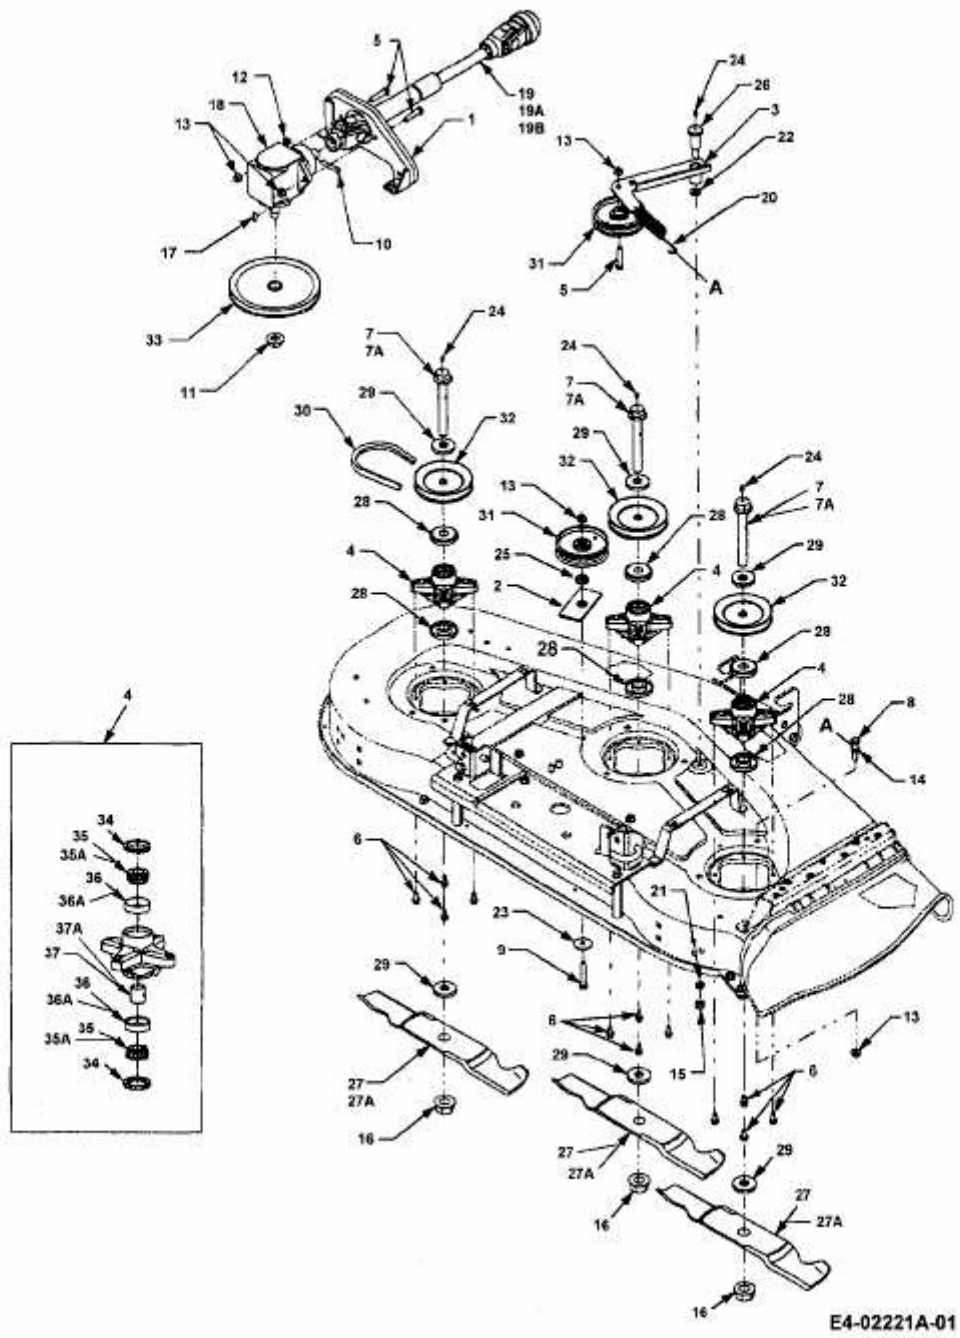

FÜR 3000 SD SERIE, MÄHWERK 54"/137CM > 190-295-100 (1997) > ANTRIEBSWELLE, GETRIEBE, KEILRIEMEN, MESSER

E4-02221A-01