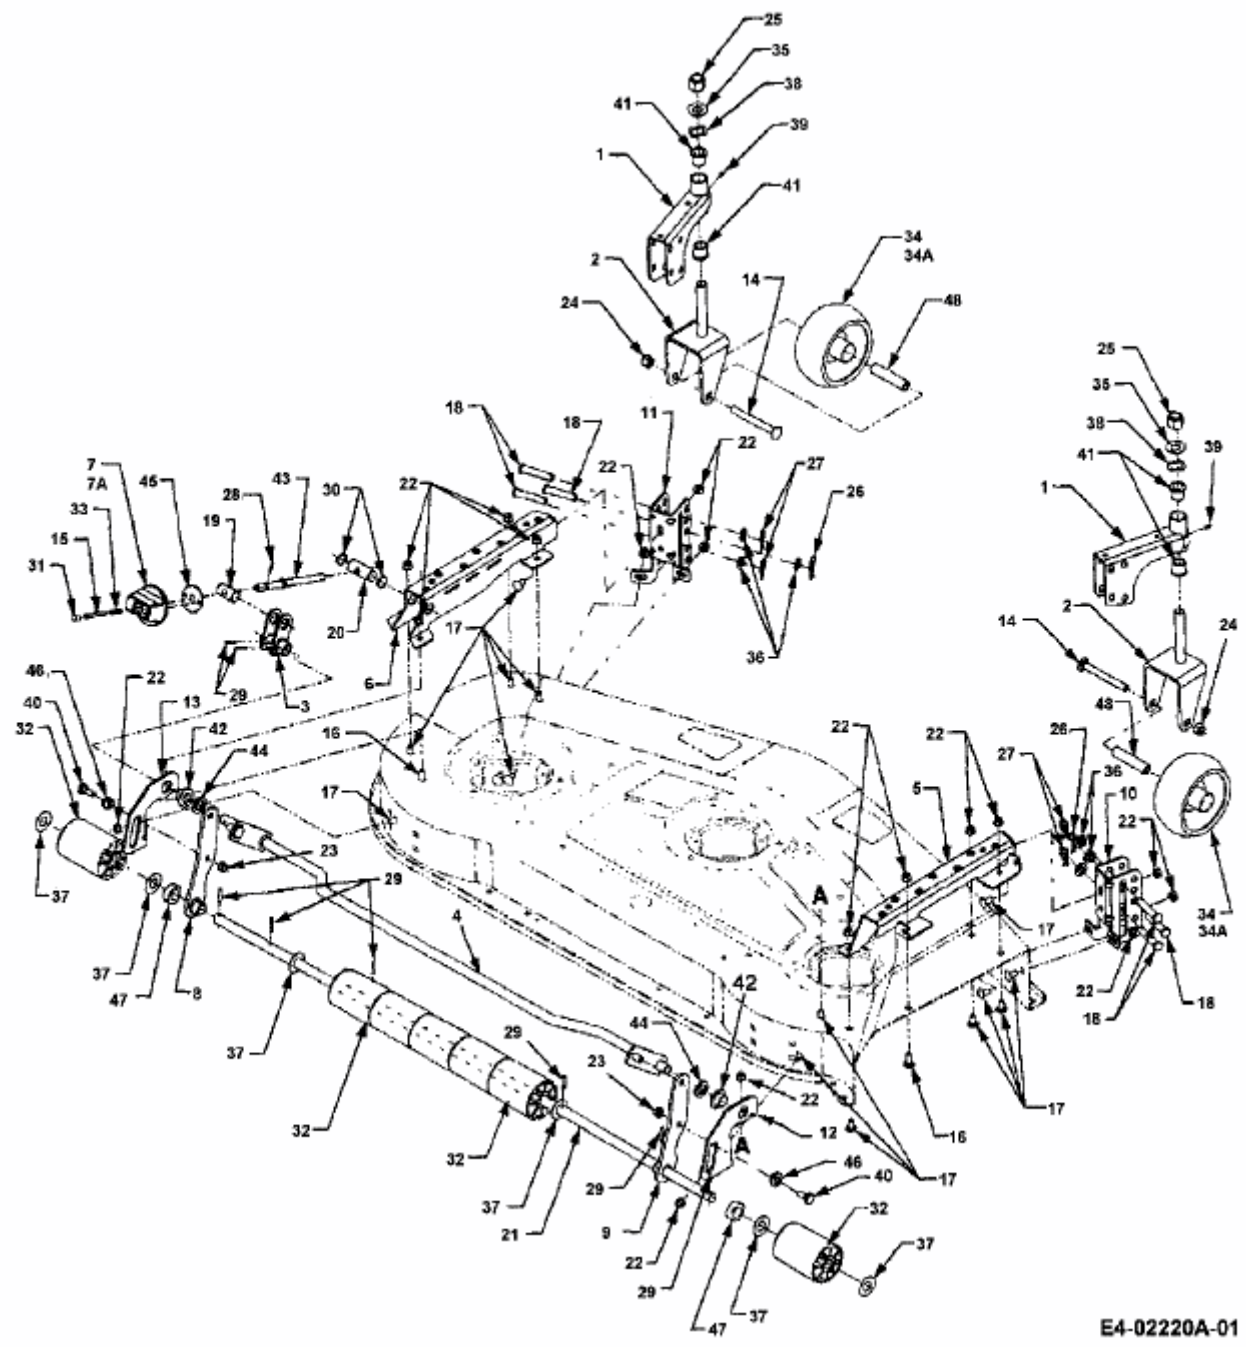

FÜR 3000 SD SERIE, MÄHWERK 54"/137CM > 190-295-100 (1997) > RÄDER, ROLLEN

E4-02220A-01