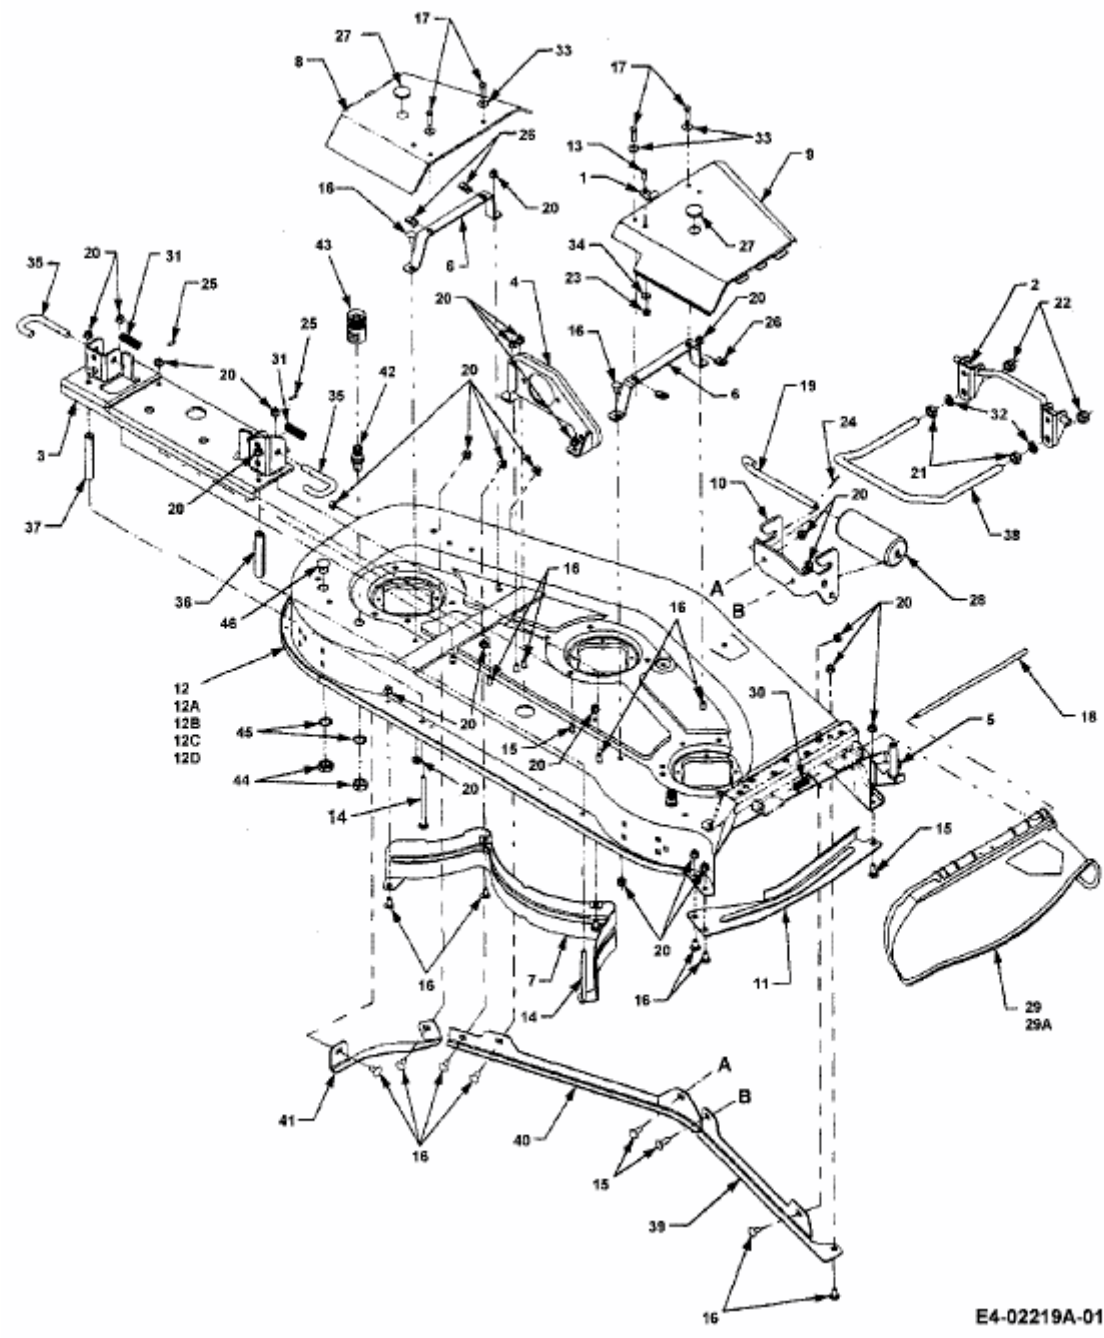

FÜR 3000 SD SERIE, MÄHWERK 54"/137CM > 190-295-100 (1996) > MÄHWERKSGEHÄUSE

E4-02219A-01