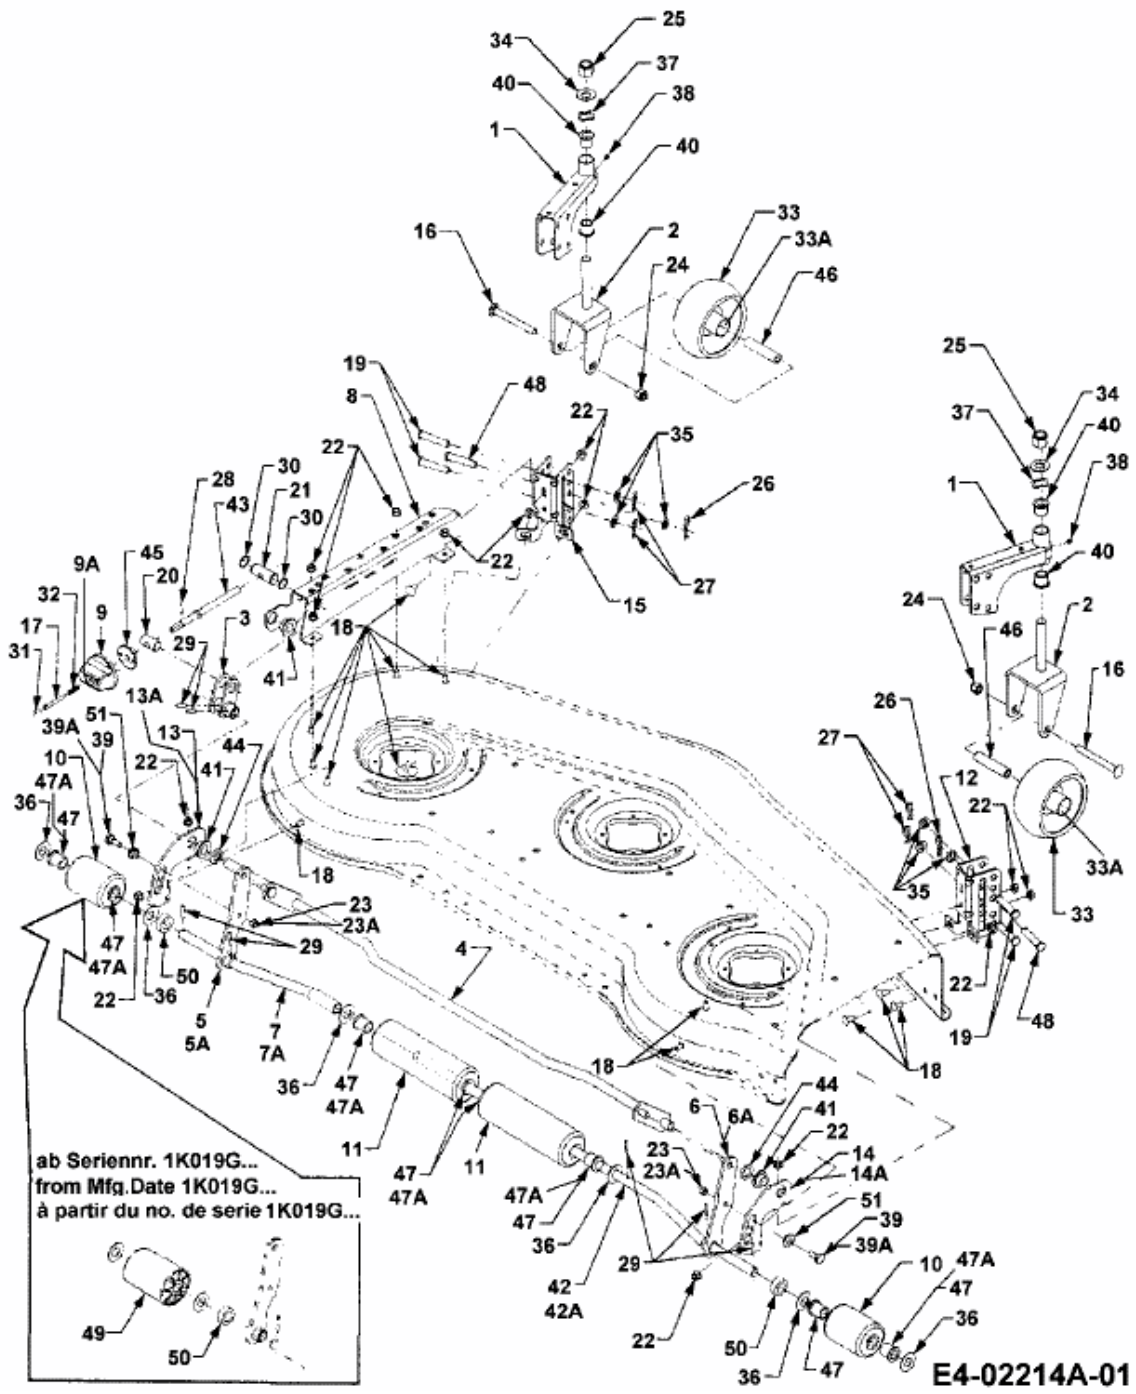

FÜR 3000 SD SERIE, MÄHWERK 60"/152CM > 190-291-603 (2001) > RÄDER, ROLLEN

ab Seriennr. 1K019G...  
from Mfg. Date 1K019G...  
à partir du no. de serie 1K019G...

E4-02214A-01