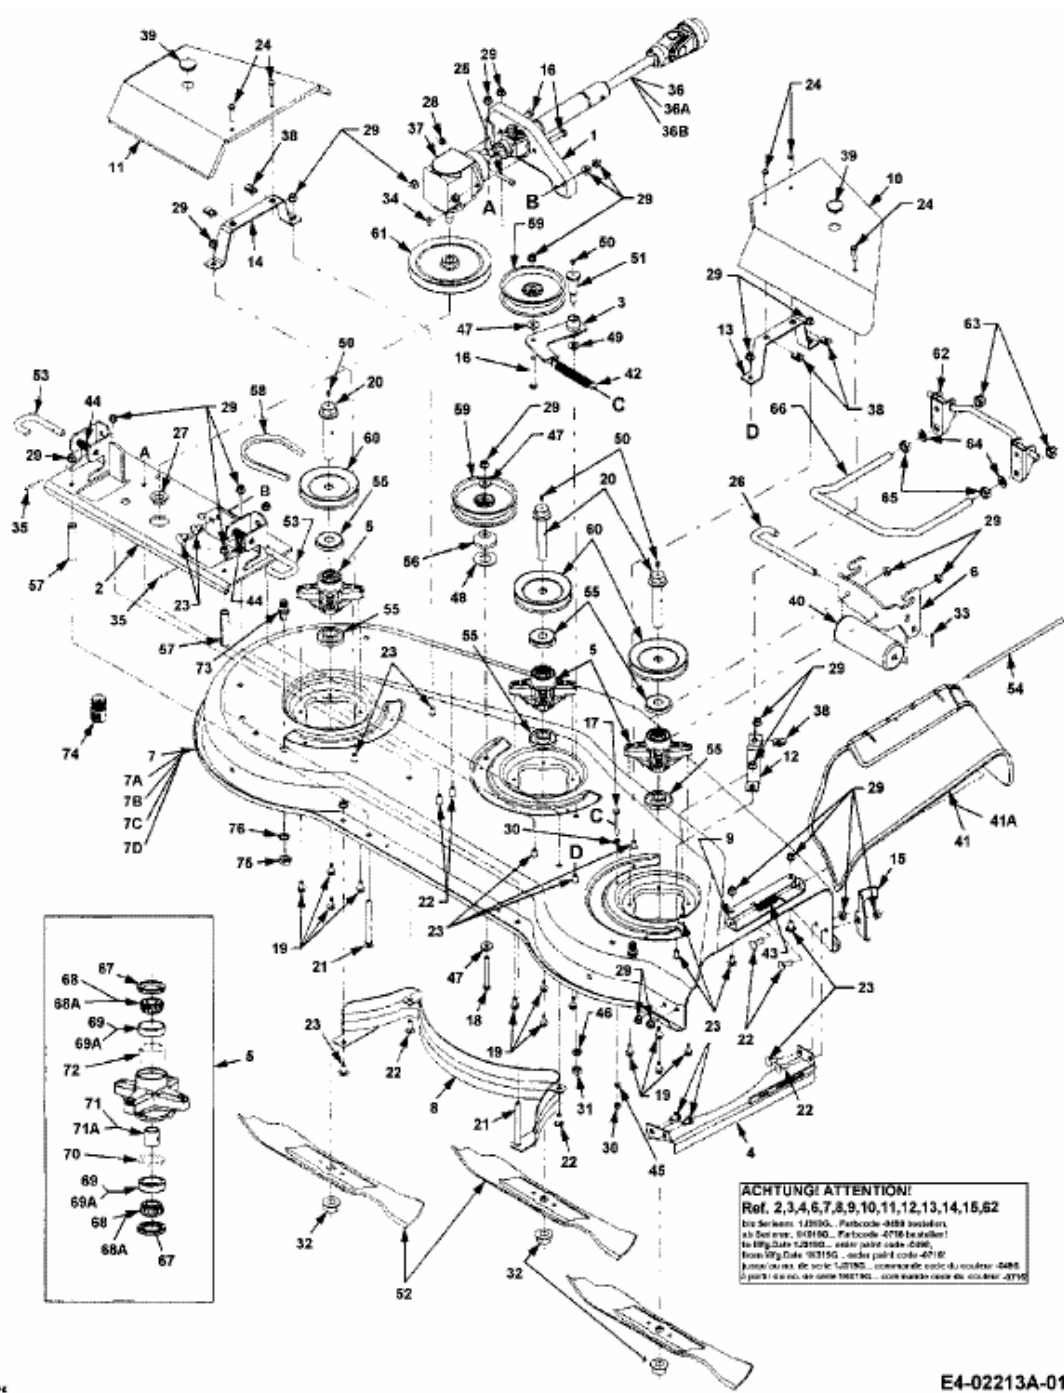

FÜR 3000 SD SERIE, MÄHWERK 60"/152CM > 190-291-603 (2001) > ANTRIEBSWELLE, GETRIEBE, KEILRIEMEN, MESSER

E4-02213A-01