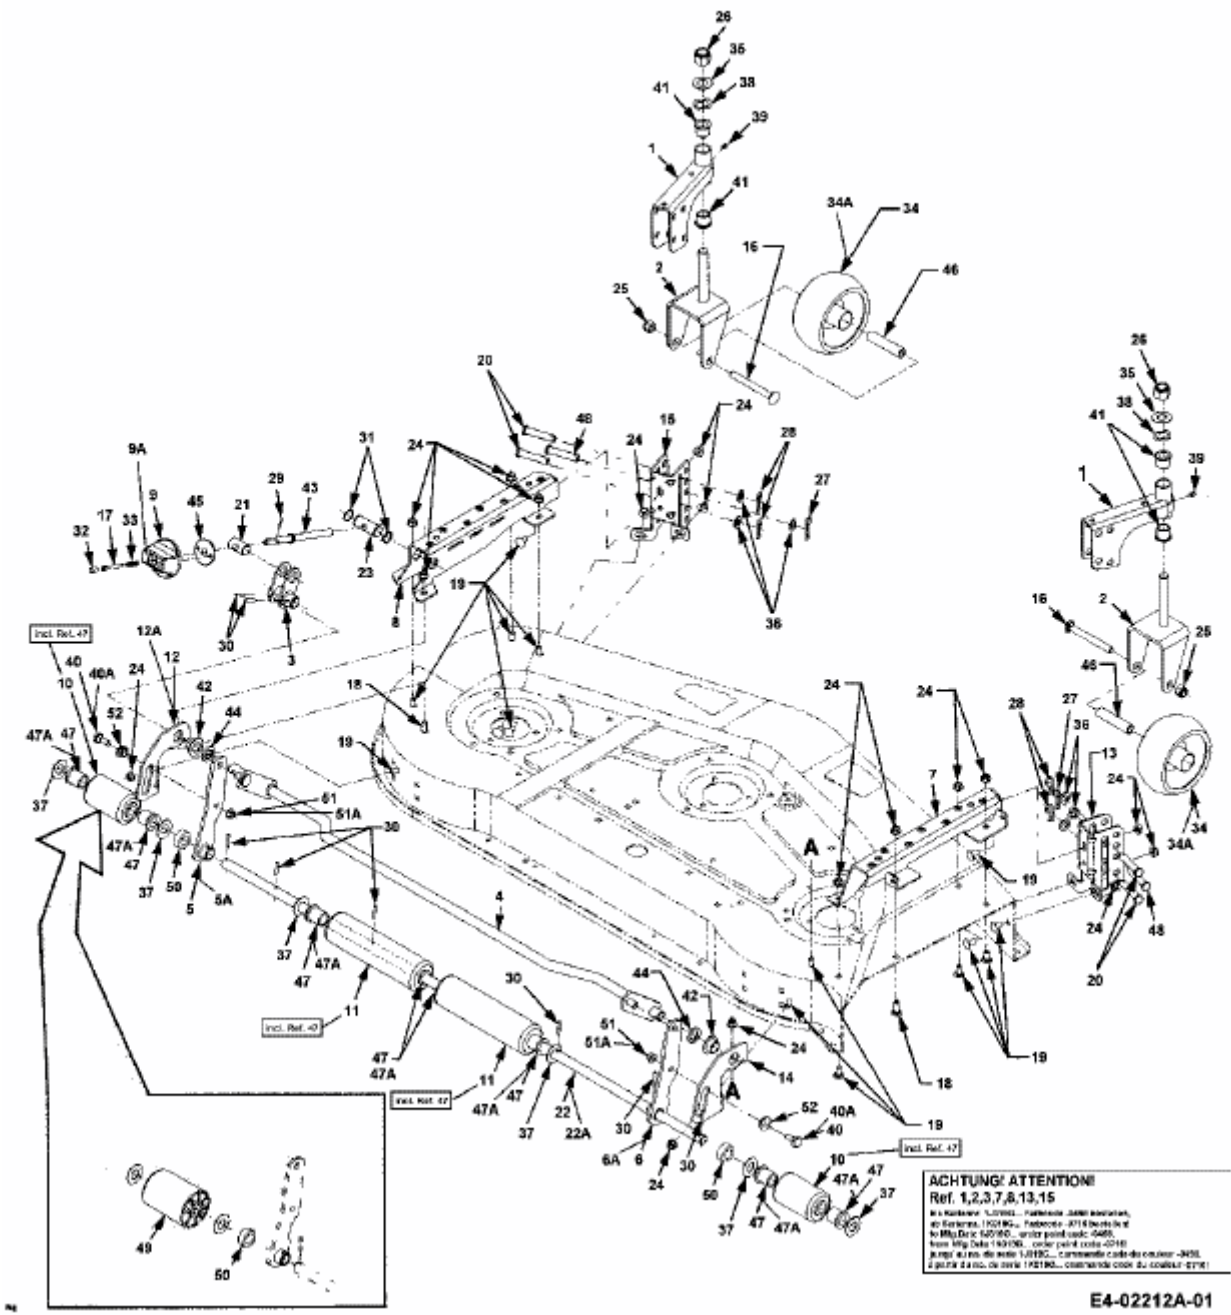

FÜR 3000 SD SERIE, MÄHWERK 54"/137CM > 190-290-603 (2004) > RÄDER, ROLLEN

E4-02212A-01