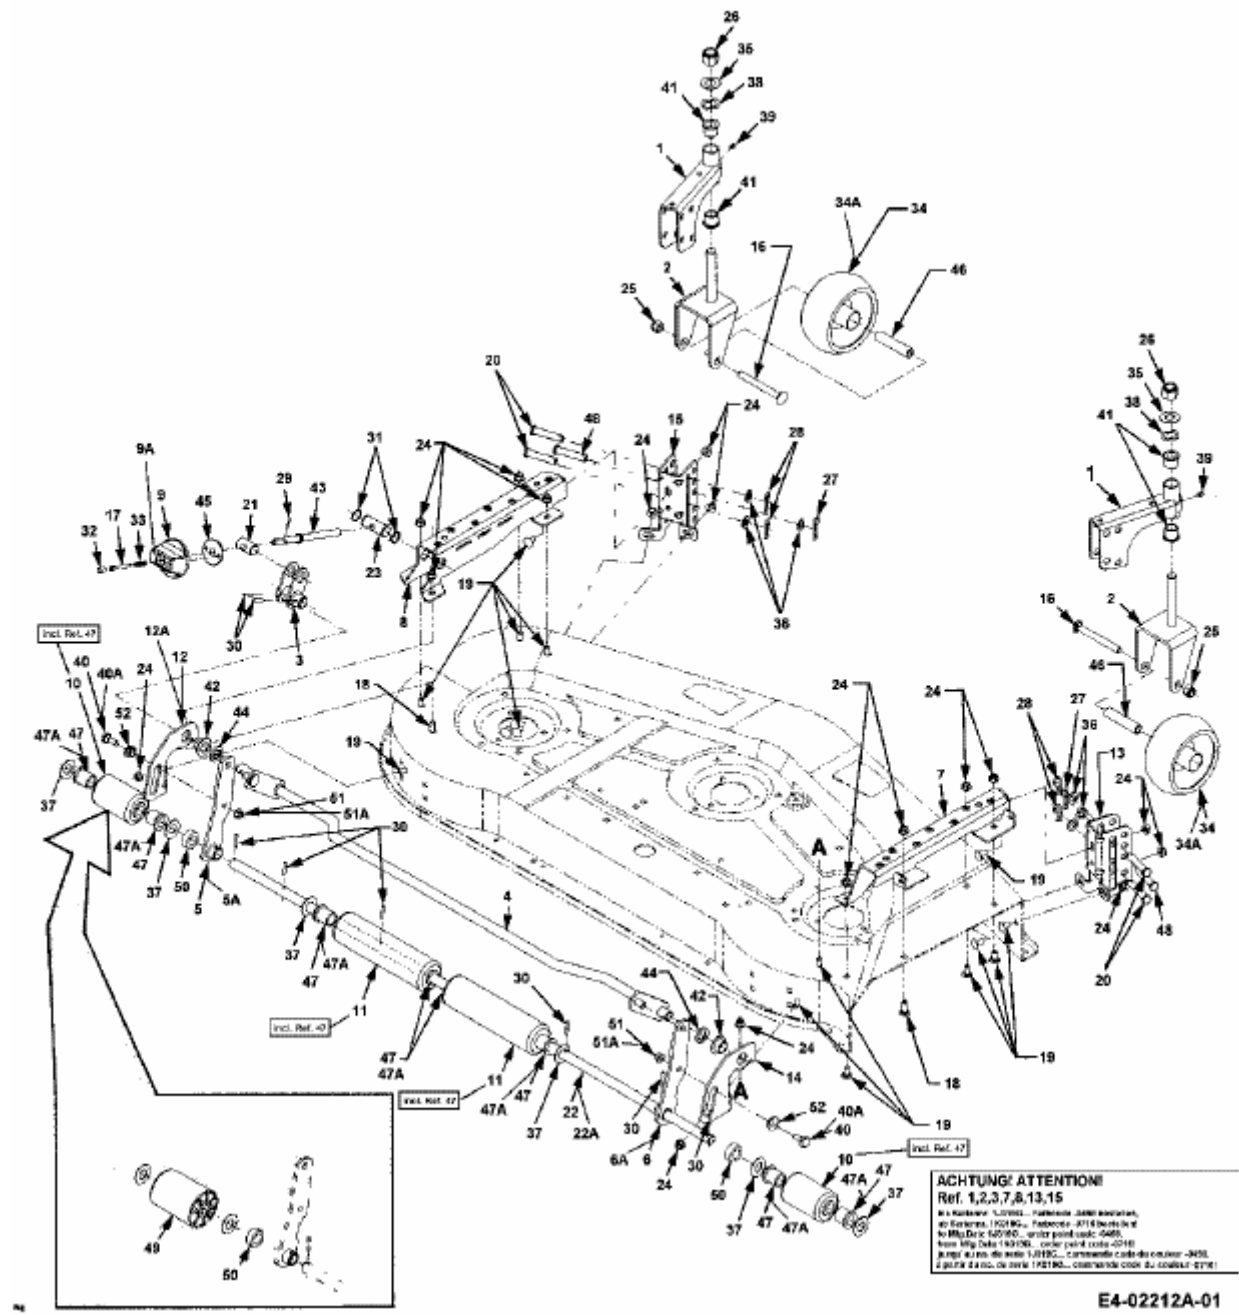

FÜR 3000 SD SERIE, MÄHWERK 54"/137CM > 190-290-603 (2003) > RÄDER, ROLLEN

E4-02212A-01