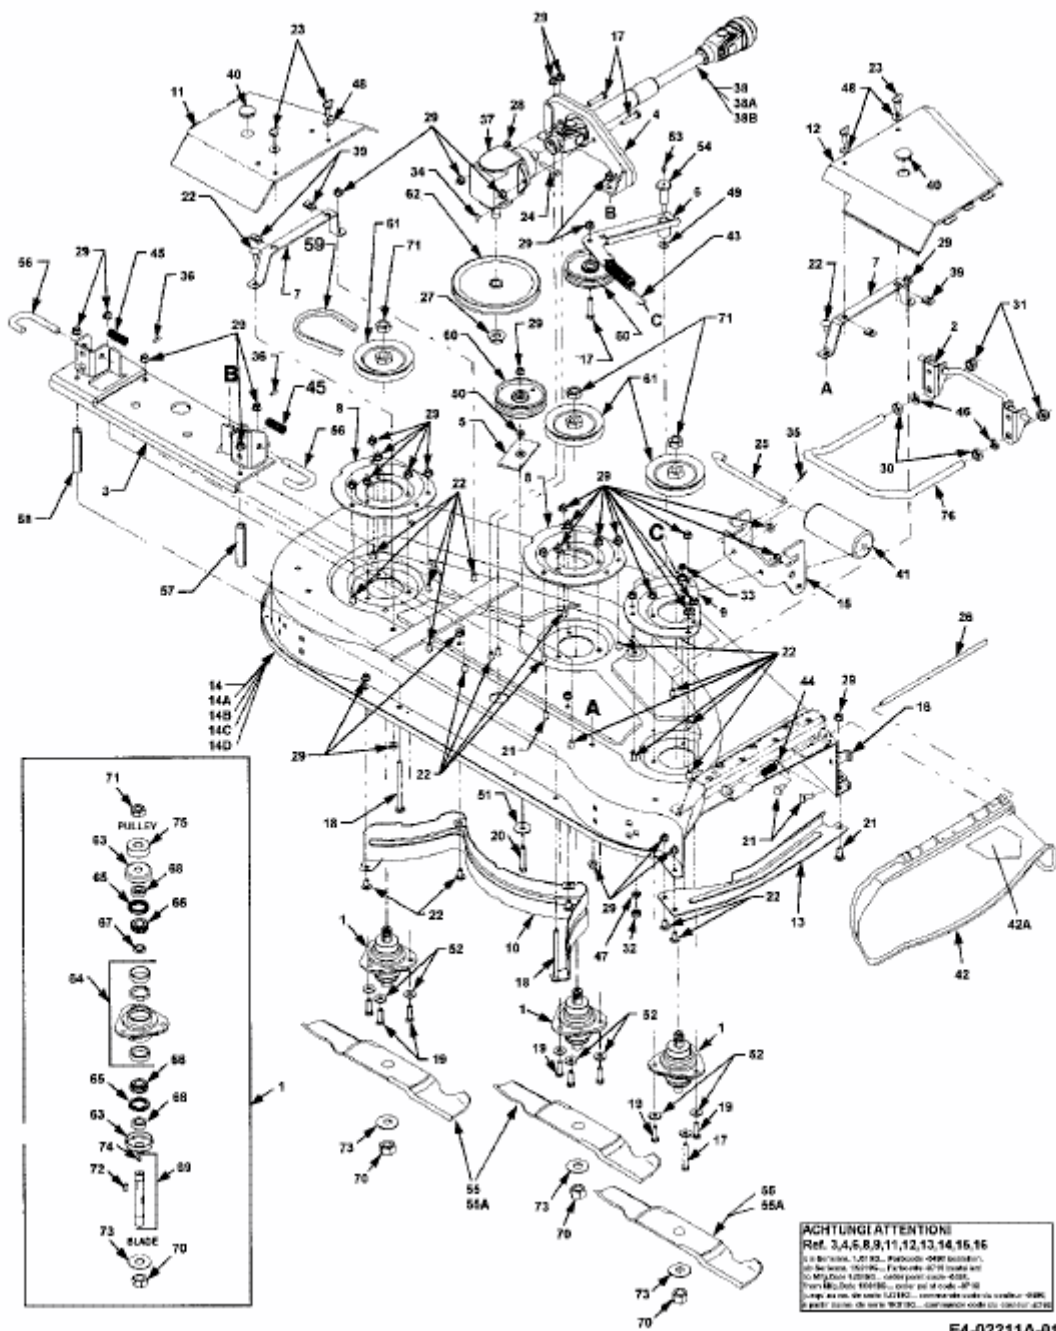

FÜR 3000 SD SERIE, MÄHWERK 54"/137CM > 190-290-603 (1999) > ANTRIEBSWELLE, GETRIEBE, KEILRIEMEN, MESSER

E4-02211A-01