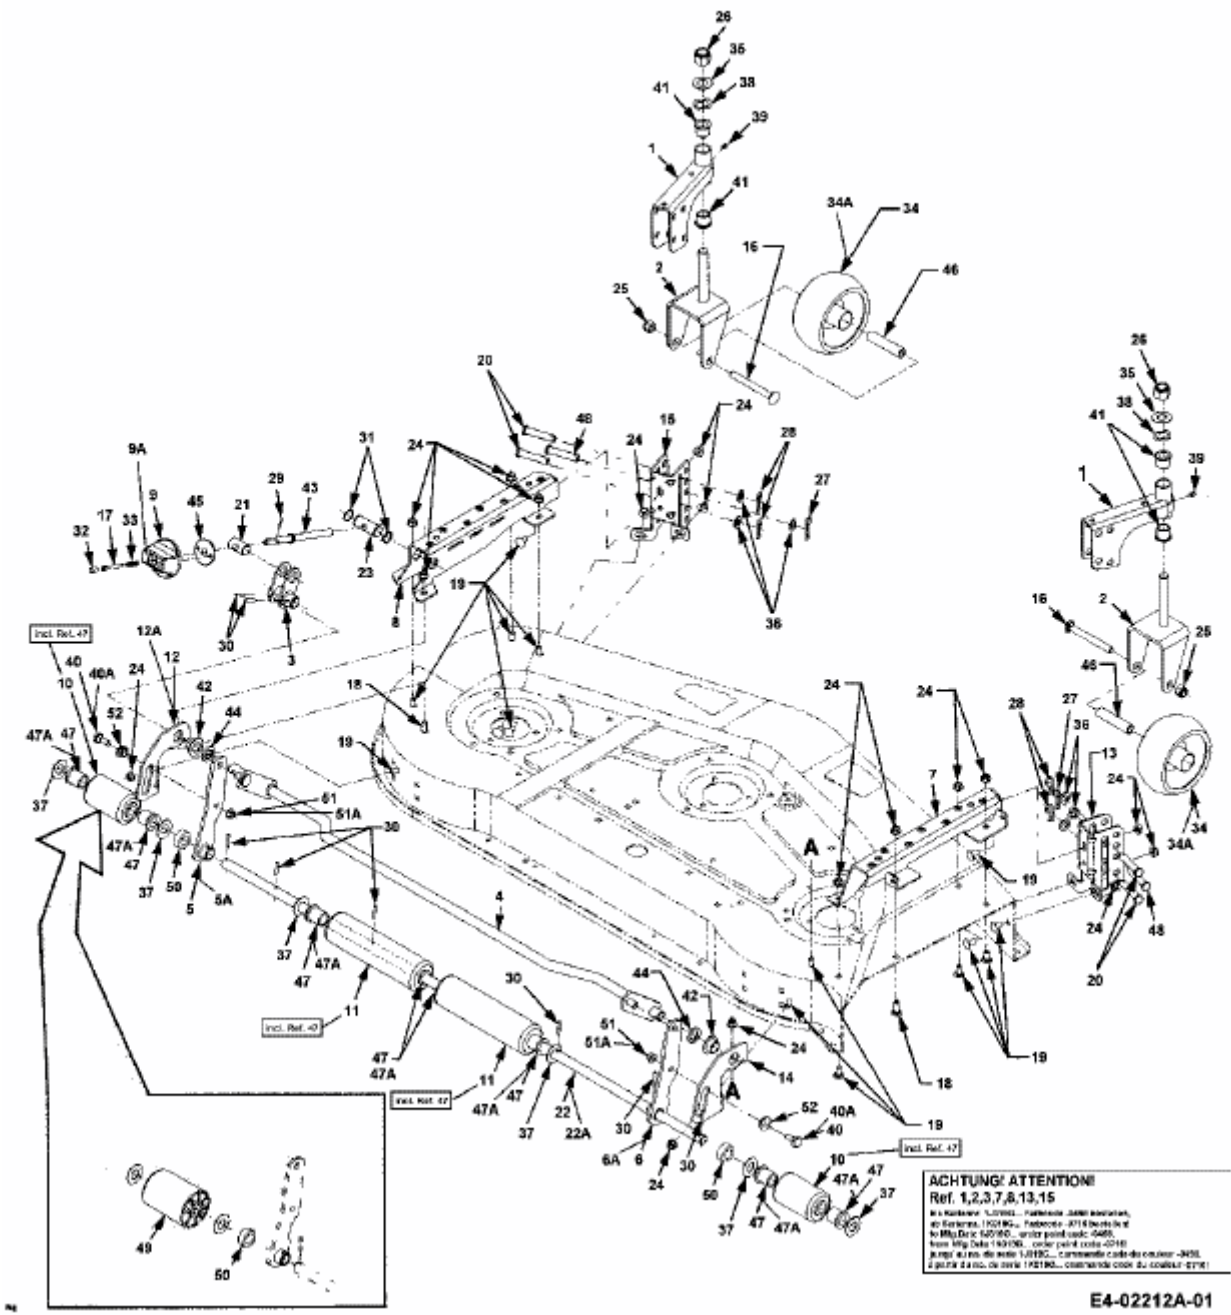

FÜR 3000 SD SERIE, MÄHWERK 54"/137CM > 190-290-100 (2001) > RÄDER, ROLLEN

E4-02212A-01