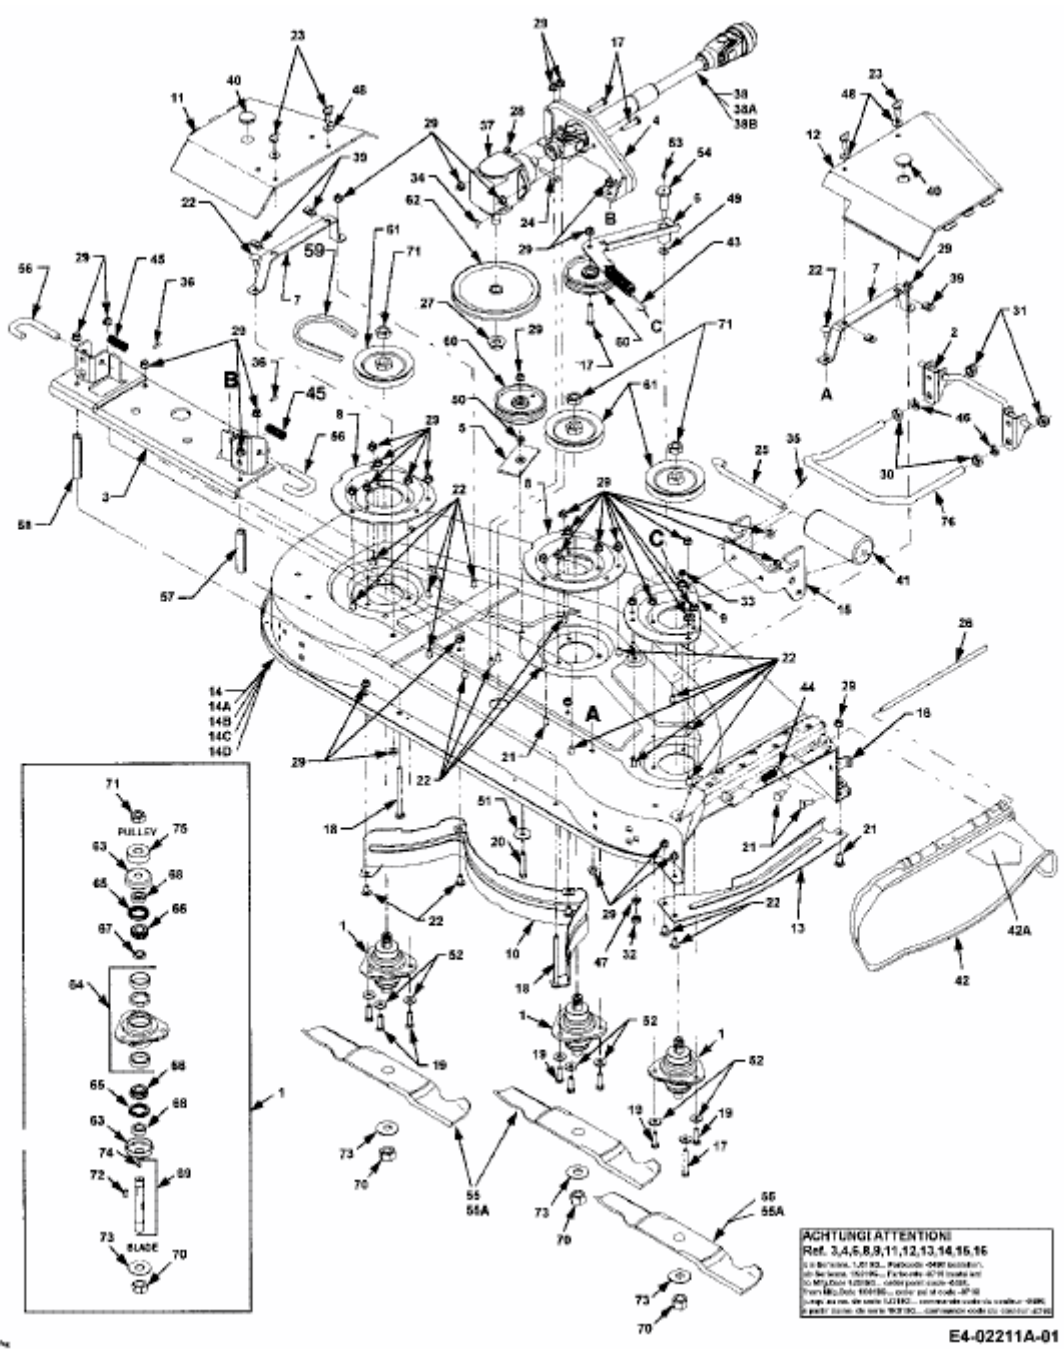

FÜR 3000 SD SERIE, MÄHWERK 54"/137CM > 190-290-100 (2001) > ANTRIEBSWELLE, GETRIEBE, KEILRIEMEN, MESSER

E4-02211A-01