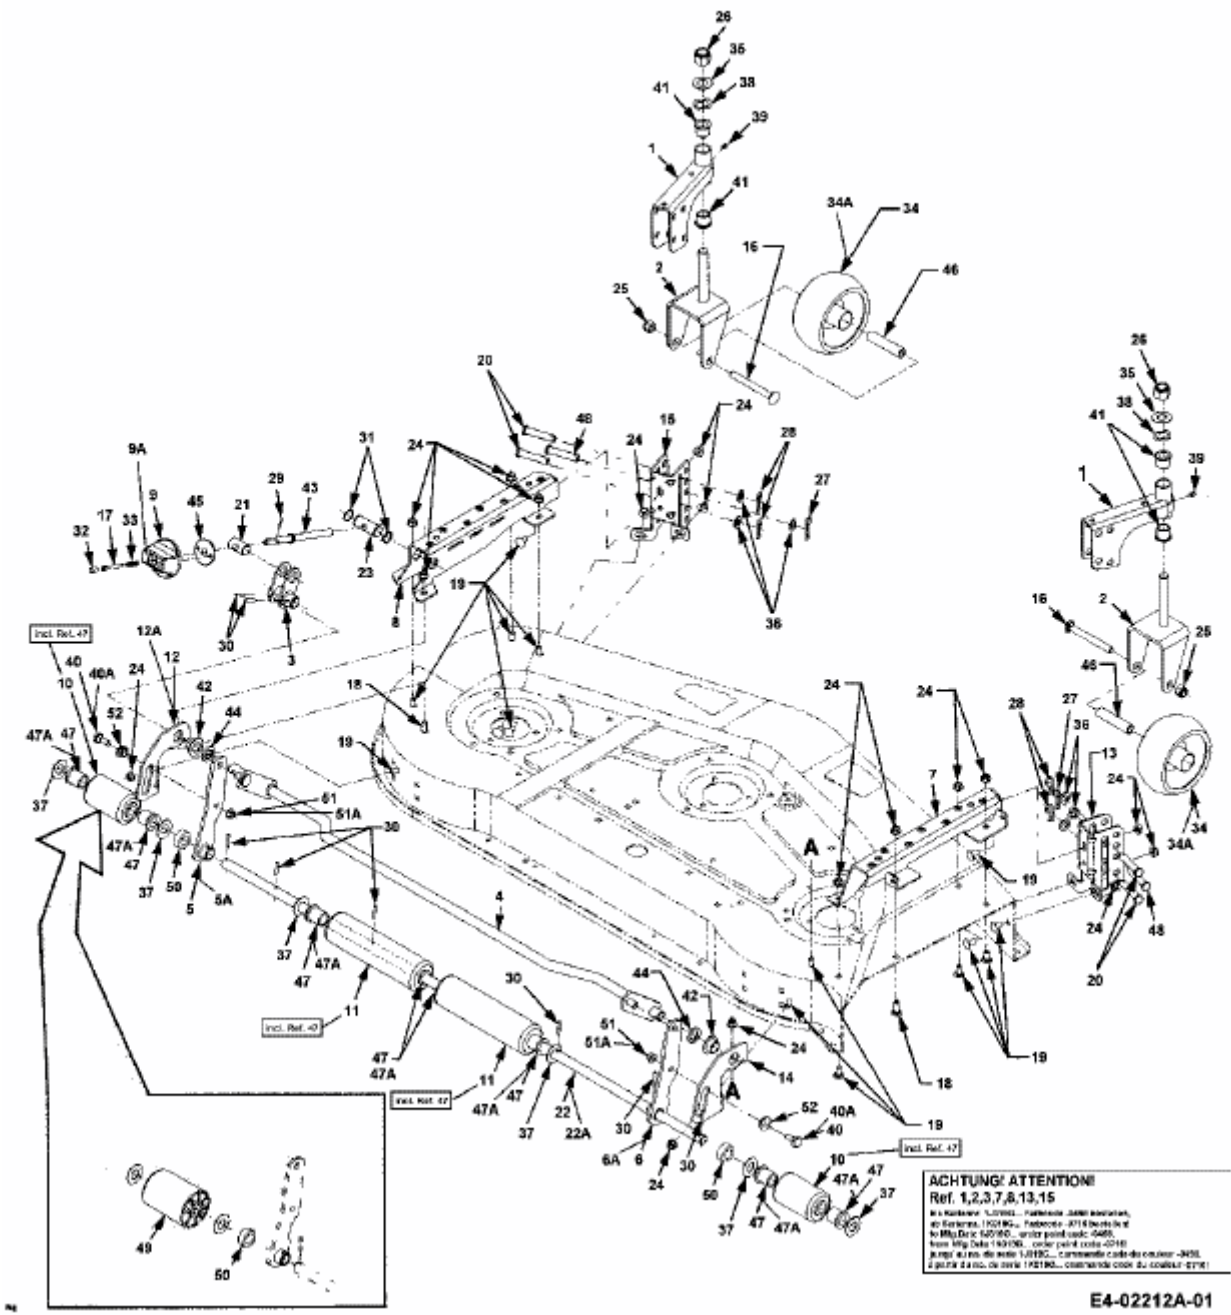

FÜR 3000 SD SERIE, MÄHWERK 54"/137CM > 190-290-100 (1999) > RÄDER, ROLLEN

E4-02212A-01