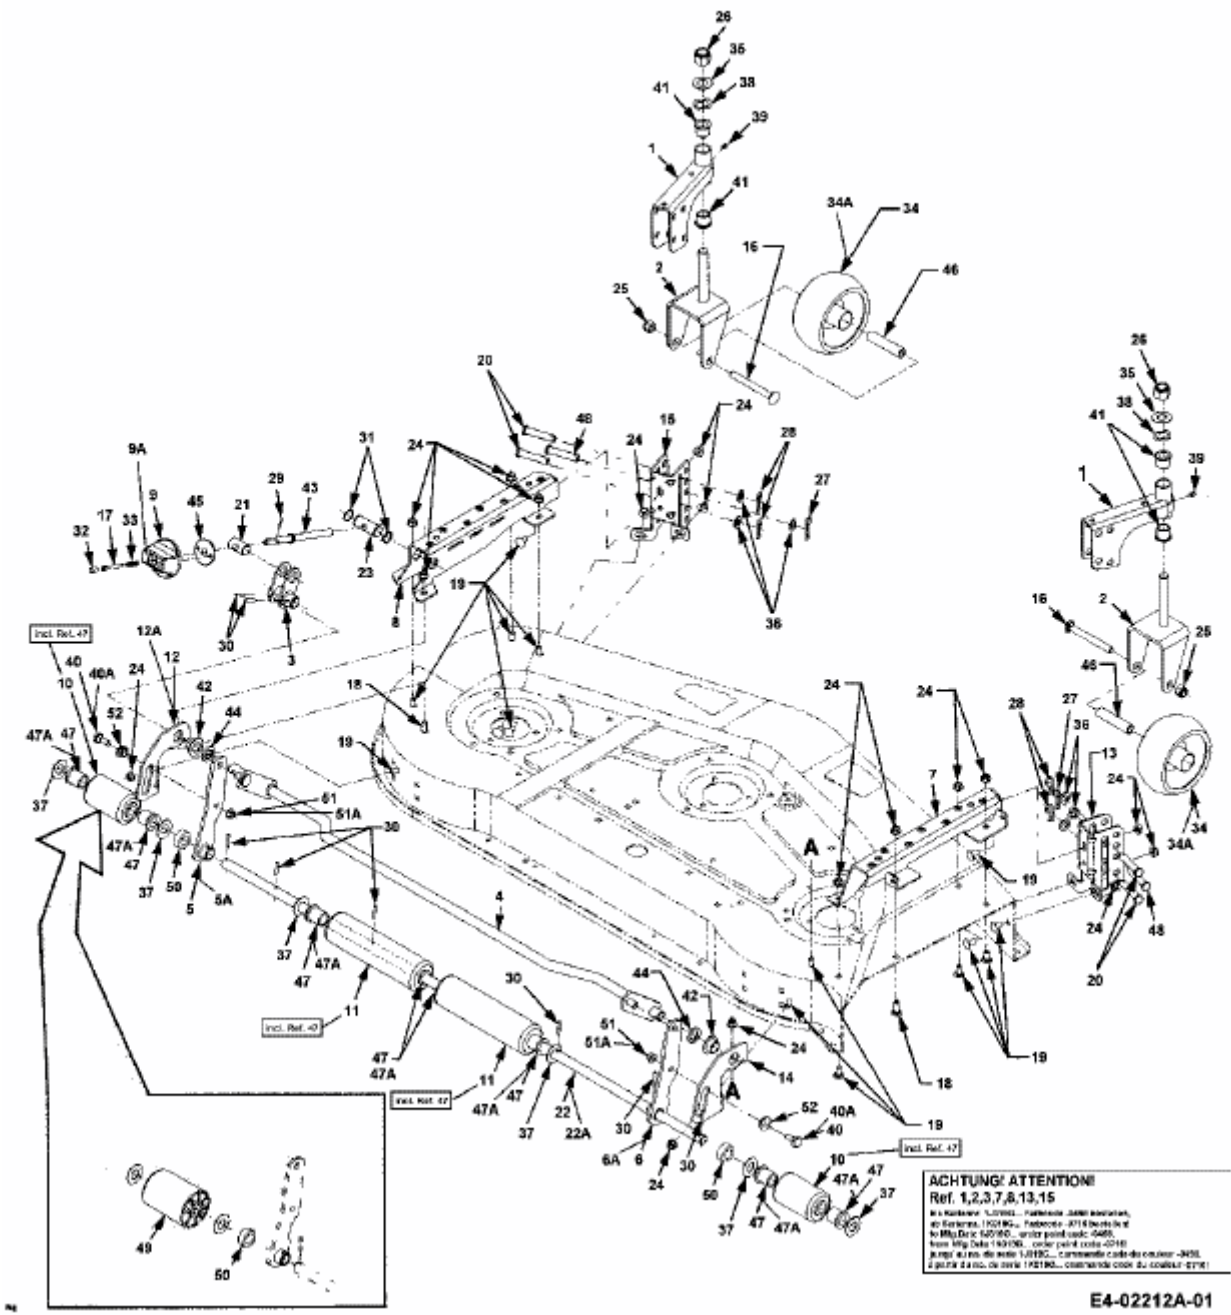

FÜR 3000 SD SERIE, MÄHWERK 54"/137CM > 190-290-100 (1998) > RÄDER, ROLLEN

E4-02212A-01