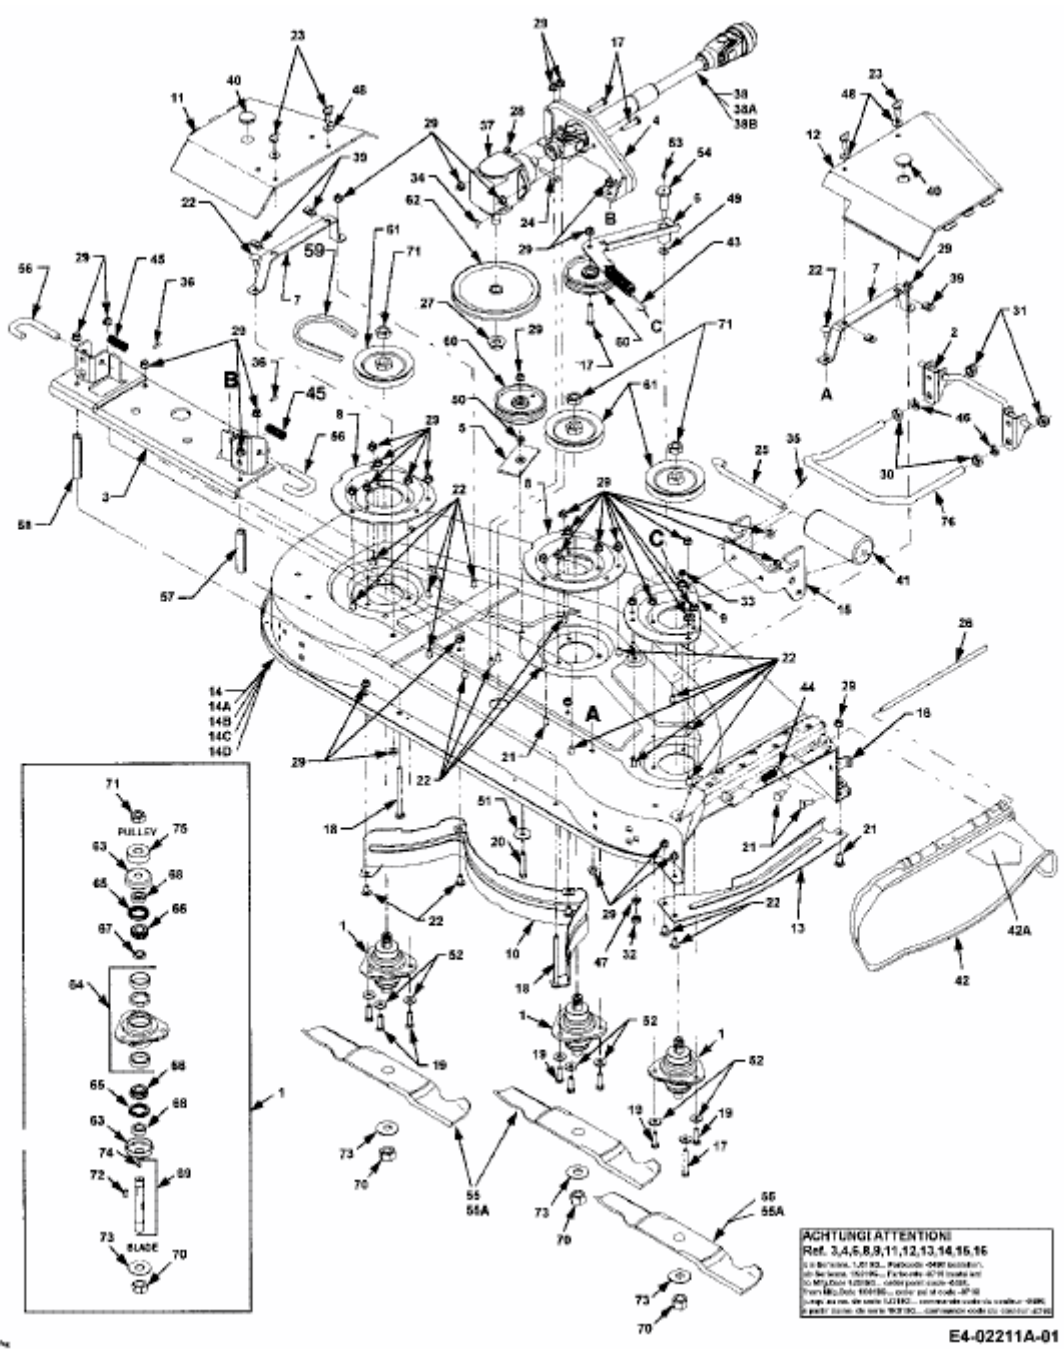

FÜR 3000 SD SERIE, MÄHWERK 54"/137CM > 190-290-100 (1998) > ANTRIEBSWELLE, GETRIEBE, KEILRIEMEN, MESSER

E4-02211A-01